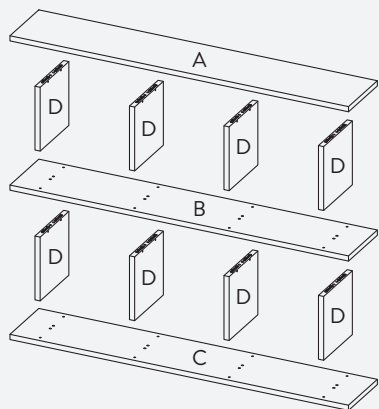

Knižnice Kona

ferm
L I V I N G

POTREBNÉ NÁRADIE

UPOZORNENIE!!!

Pri prevrátení nábytku, ktorý nebol riadne zabezpečený, môže dôjsť k vážnym zraneniam. Aby ste tomu zabránili, nábytok musí byť nainštalovaný pomocou jednotky nástenného držáka, ktorá je súčasťou balenia. Skrutky a hmoždinky na stenu nie sú súčasťou dodávky. Použite skrutky a hmoždinky vhodné pre váš typ steny. Ak si nie ste istí, vždy vyhľadajte odbornú radu. Pozorne si prečítajte návod a postupujte podľa jednotlivých krokov pri montáži nábytku na stenu. Nábytok nikdy neumiestňujte voľne stojaci!

Obsah balenia knižnice 1x4

Obsah balenia knižnice 2x4

Obsah balenia knižnice 3x2

2 x

4 x

2 x

6 x

16 x