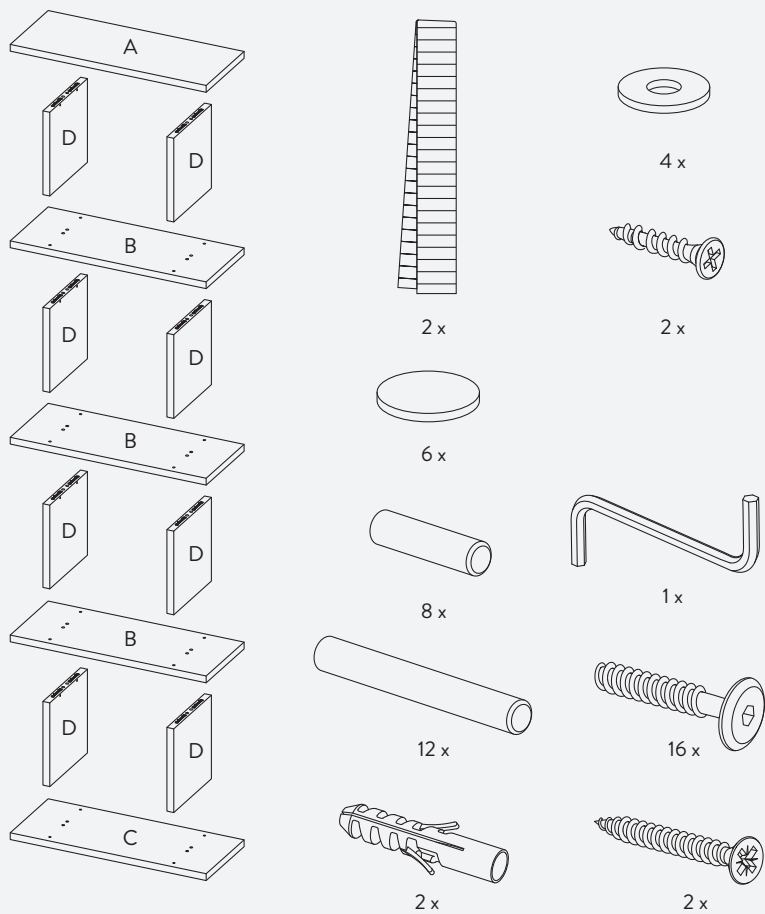

Obsah balenia knižnice 1x4