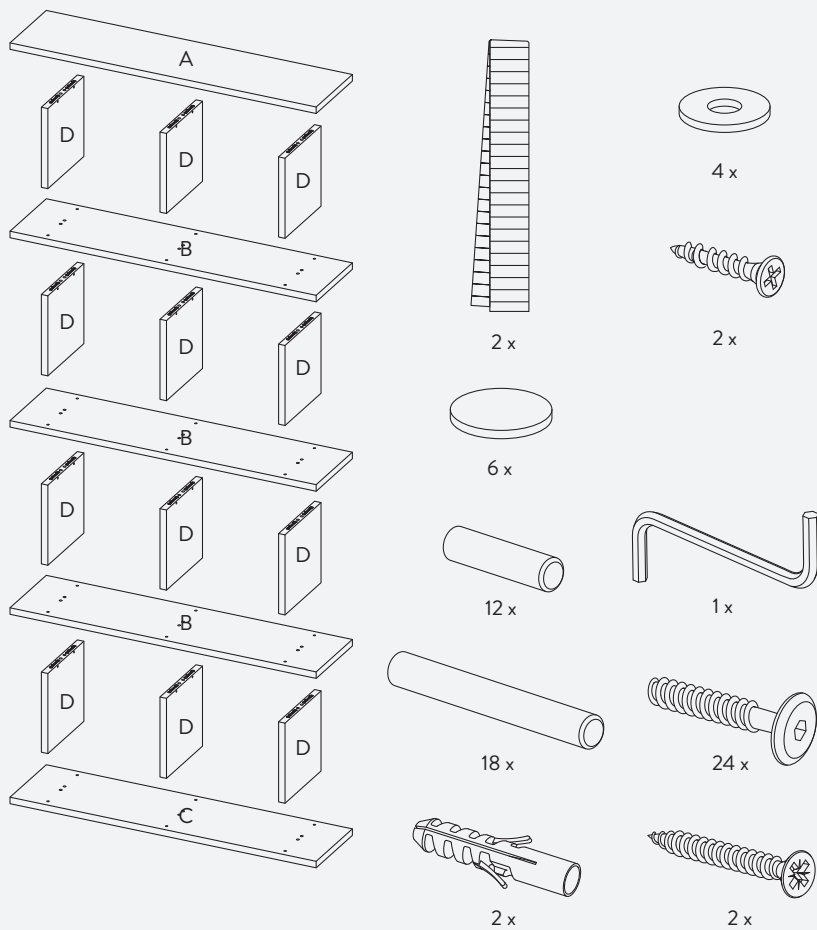

Obsah balenia knižnice 2x4