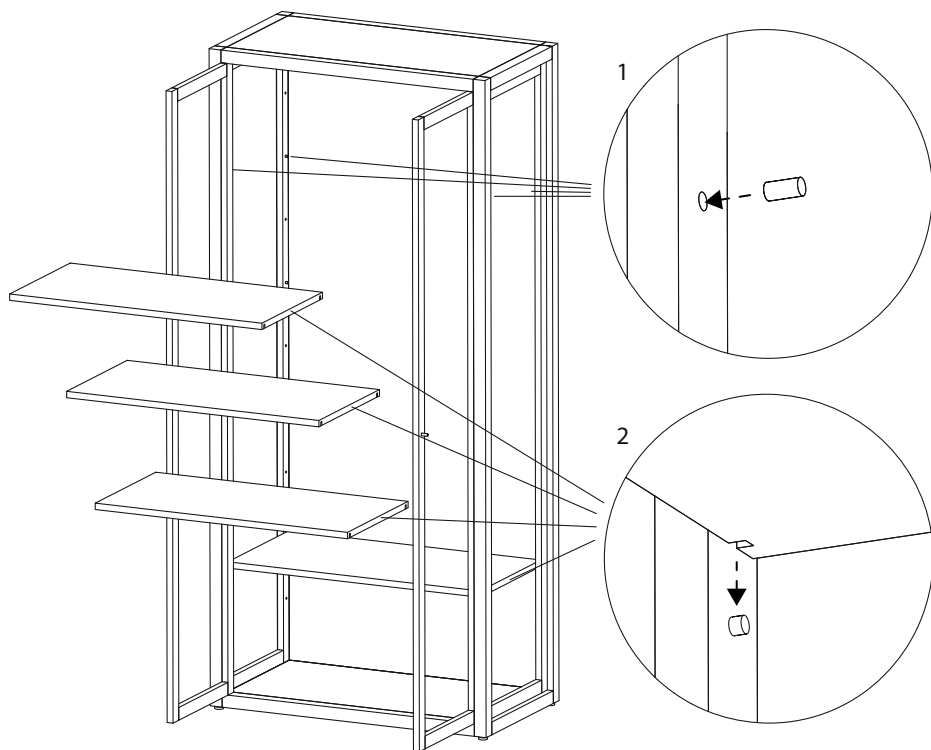

Vitrína Reed

MONTÁŽNY MANUÁL

ferm
L I V I N G

Potrebné náradie

OBSAH BALENIA

1 x

4 x

2 x

4 x

2 x

2 x

2 x

16 x

Montážny proces

1

Montážny proces

2

Montážny proces

3

Montážny proces

4

UPOZORNENIE!

Pri prevrátení nesprávne zabezpečeného nábytku môže dôjsť k vážnym zraneniam. Aby ste tomu zabránili, nábytok musí byť nainštalovaný pomocou nástennej konzoly, ktorá je súčasťou dodávky. Skrutky a hmoždinky na stenu nie sú súčasťou dodávky. Použite skrutky a hmoždinky vhodné pre váš typ steny. Ak si nie ste istí, vždy vyhľadajte odbornú radu. Pozorne si prečítajte návod a postupujte podľa jednotlivých krokov pri montáži nábytku na stenu. Nábytok nikdy neumiestňujte voľne stojaci.