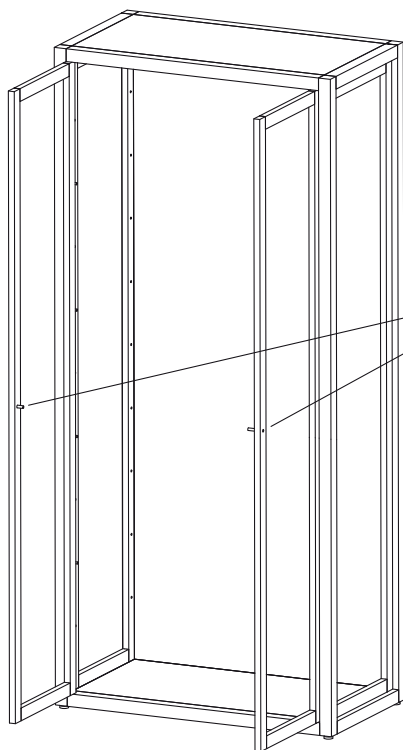

Vitrína Reed

MONTÁŽNY MANUÁL

ferm
L I V I N G

Potrebné náradie

OBSAH BALENIA

1 x

4 x

2 x

4 x

2 x

2 x

2 x

16 x

Montážny proces

1

Montážny proces