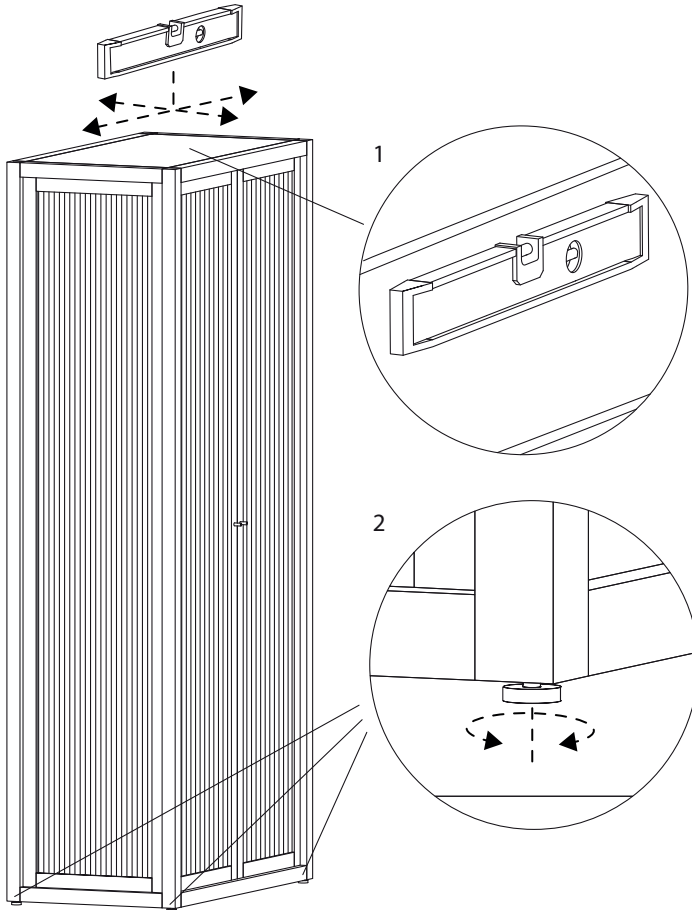

Vitrína Reed

MONTÁŽNY MANUÁL

ferm
L I V I N G

Potrebné náradie

OBSAH BALENIA

1 x

4 x

2 x

2

Montážny proces

3

Montážny proces

4

UPOZORNENIE!

Pri prevrátení nesprávne zabezpečeného nábytku môže dôjsť k vážnym zraneniam. Aby ste tomu zabránili, nábytok musí byť nainštalovaný pomocou nástennej konzoly, ktorá je súčasťou dodávky. Skrutky a hmoždinky na stenu nie sú súčasťou dodávky. Použite skrutky a hmoždinky vhodné pre váš typ steny. Ak si nie ste istí, vždy vyhľadajte odbornú radu. Pozorne si prečítajte návod a postupujte podľa jednotlivých krokov pri montáži nábytku na stenu. Nábytok nikdy neumiestňujte voľne stojaci.