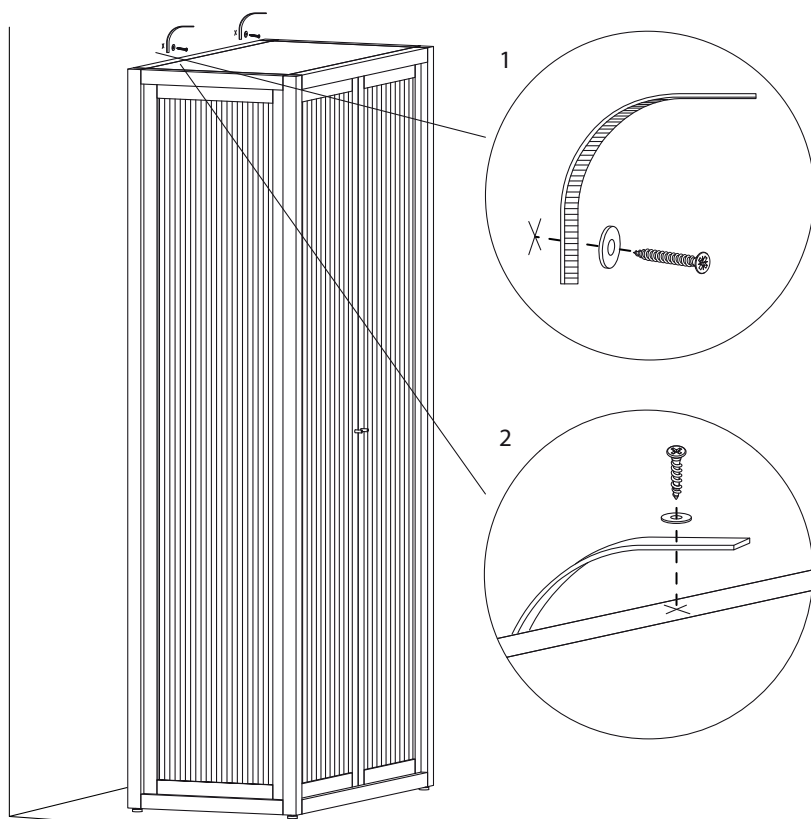

Vitrína Reed

MONTÁŽNY MANUÁL

ferm
L I V I N G

Potrebné náradie

OBSAH BALENIA

1 x

4 x

2 x

4 x

2 x

2 x

2 x

16 x

Montážny proces

1

Montážny proces

2

Montážny proces

3

Montážny proces

4

UPOZORNENIE!

Pri prevrátení nesprávne zabezpečeného nábytku môže dôjsť k vážnym zraneniam. Aby ste tomu zabránili, nábytok musí byť nainštalovaný pomocou nástennej konzoly, ktorá je súčasťou dodávky. Skrutky a hmoždinky na stenu nie sú súčasťou dodávky. Použite skrutky a hmoždinky vhodné pre váš typ steny. Ak si nie ste istí, vždy vyhľadajte odbornú radu. Pozorne si prečítajte návod a postupujte podľa jednotlivých krokov pri montáži nábytku na stenu. Nábytok nikdy neumiestňujte voľne stojaci.