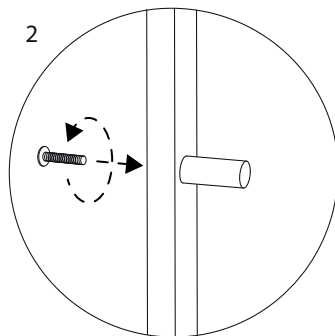

Vitrína Reed

MONTÁŽNY MANUÁL

ferm
L I V I N G

Potrebné náradie

OBSAH BALENIA

1 x

4 x

2 x

4 x

2 x

2 x

2 x

16 x

Montážny proces

1

Montážny proces

2

Montážny proces

3

Montážny proces

4

UPOZORNENIE!

Pri prevrátení nesprávne zabezpečeného nábytku môže dôjsť k vážnym zraneniam. Aby ste tomu zabránili, nábytok musí byť nainštalovaný pomocou nástennej konzoly, ktorá je súčasťou dodávky. Skrutky a hmoždinky na stenu nie sú súčasťou dodávky. Použite skrutky a hmoždinky vhodné pre váš typ steny. Ak si nie ste istí, vždy vyhľadajte odbornú radu. Pozorne si prečítajte návod a postupujte podľa jednotlivých krokov pri montáži nábytku na stenu. Nábytok nikdy neumiestňujte voľne stojaci.