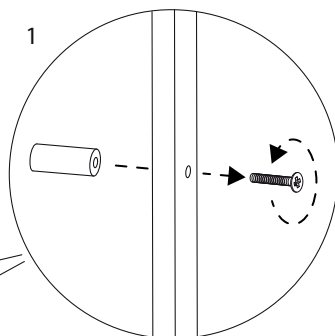

Vitrína Reed

MONTÁŽNY MANUÁL

ferm
L I V I N G

Potrebné náradie

OBSAH BALENIA

1 x

4 x

2 x

4 x

2 x

2 x

2 x

16 x

Montážny proces

1

Montážny proces