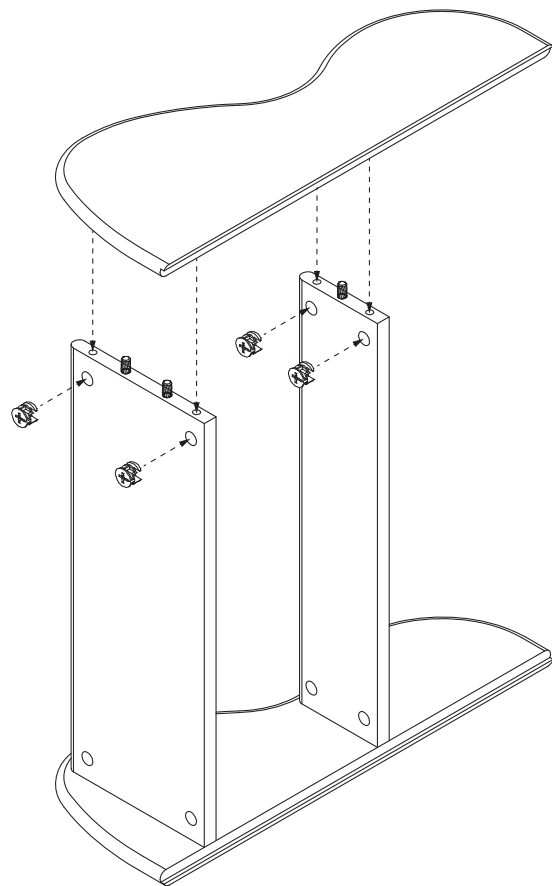

Polica Slope

Montážny manuál

ferm
L I V I N G

Box Content

2 x bočná doska

1 x zadná doska

2 x vodorovná doska/polica

6 x kolík

Vložte hmoždinku do 2 vodorovných dosiek.

Montážny proces

2

Zaskrutkujte spojovacie kolíky do 2 bočných dosiek.

4

Montážny proces

3

Zoskrutkujte 2 horizontálne dosky s 1 bočnou doskou, použite 4 kruhové skrutky.

5

Montážny proces

4

Primontujte ďalšiu bočnú dosku pomocou 4 kruhových skrutiek.

6

Montážny proces

5

Priskrutkujte 2 závesky a 16 skrutiek na zadnú dosku.