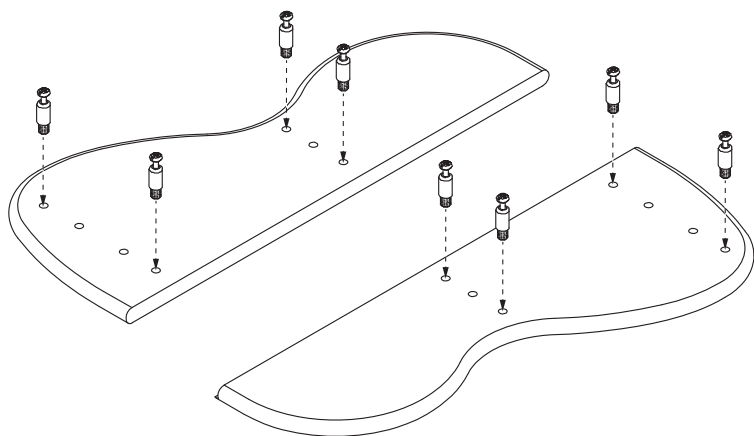

Polica Slope

Montážny manuál

ferm
L I V I N G

Box Content

2 x bočná doska

1 x zadná doska

2 x vodorovná doska/polica

6 x kolík

8 x spojovací kolík

8 x kruhová skrutka

2 x záves

16 x skrutka

POTREBNÉ NÁRADIE

Křížový šroubovák (nie je súčasťou balenia)

Assembly Process

1

Vložte hmoždinku do 2 vodorovných dosiek.

Montážny proces

2

Zaskrutkujte spojovacie kolíky do 2 bočných dosiek.

4

Montážny proces

3

Zoskrutkujte 2 horizontálne dosky s 1 bočnou doskou, použite 4 kruhové skrutky.