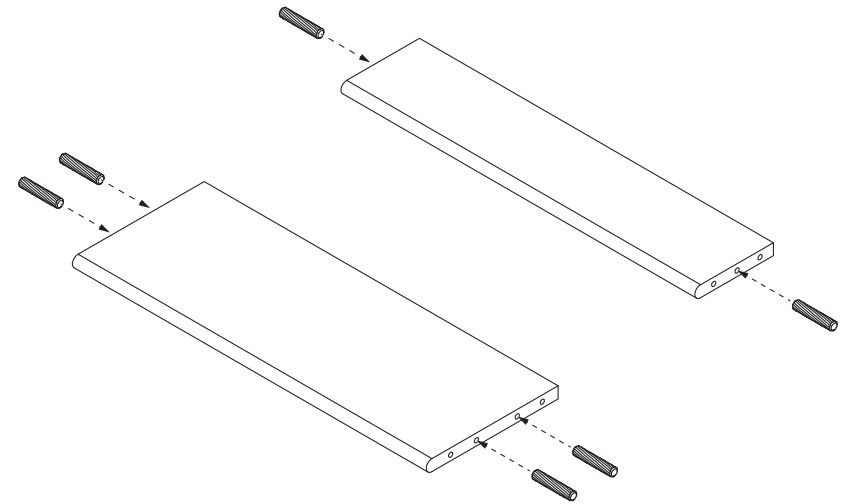

Polica Slope

Montážny manuál

ferm
L I V I N G

Box Content

2 x bočná doska

1 x zadná doska

2 x vodorovná doska/polica

6 x kolík

8 x spojovací kolík

8 x kruhová skrutka

2 x záves

16 x skrutka

POTREBNÉ NÁRADIE

Křížový šroubovák (nie je súčasťou balenia)

Assembly Process

1

Vložte hmoždinku do 2 vodorovných dosiek.

Montážny proces

2

Zaskrutkujte spojovacie kolíky do 2 bočných dosiek.

4

Montážny proces

3

Zoskrutkujte 2 horizontálne dosky s 1 bočnou doskou, použite 4 kruhové skrutky.