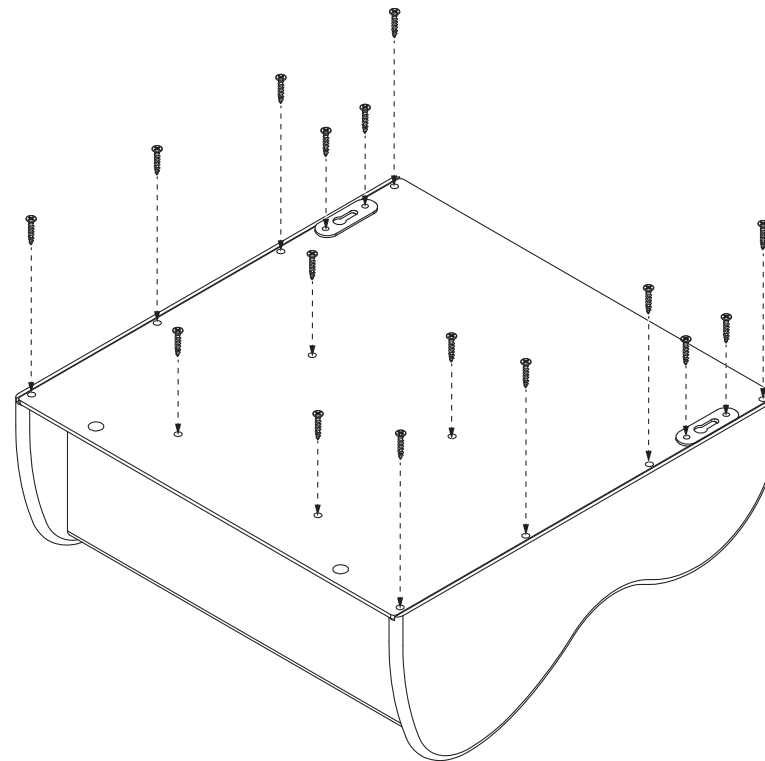

Polica Slope

Montážny manuál

ferm
L I V I N G

Box Content

2 x bočná doska

1 x zadná doska

2 x vodorovná doska/polica

6 x kolík

Vložte hmoždinku do 2 vodorovných dosiek.

Montážny proces

2

Zaskrutkujte spojovacie kolíky do 2 bočných dosiek.

4

Montážny proces

3

Zoskrutkujte 2 horizontálne dosky s 1 bočnou doskou, použite 4 kruhové skrutky.

5

Montážny proces

4

Primontujte ďalšiu bočnú dosku pomocou 4 kruhových skrutiek.

6

Montážny proces

5

Priskrutkujte 2 závesky a 16 skrutiek na zadnú dosku.