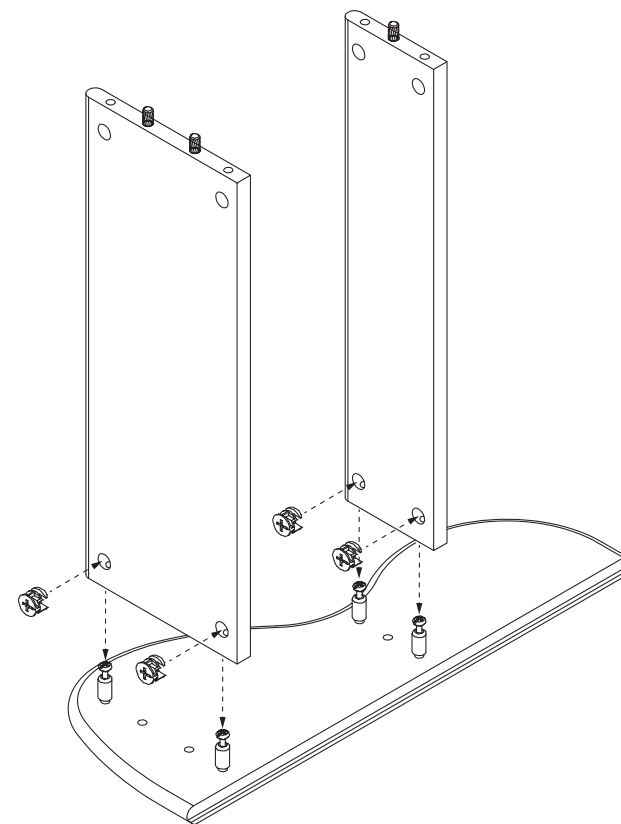

Polica Slope

Montážny manuál

ferm
L I V I N G

Box Content

2 x bočná doska

1 x zadná doska

2 x vodorovná doska/polica

6 x kolík

Vložte hmoždinku do 2 vodorovných dosiek.

Montážny proces

2

Zaskrutkujte spojovacie kolíky do 2 bočných dosiek.

4

Montážny proces

3

Zoskrutkujte 2 horizontálne dosky s 1 bočnou doskou, použite 4 kruhové skrutky.

5

Montážny proces

4

Primontujte ďalšiu bočnú dosku pomocou 4 kruhových skrutiek.

6

Montážny proces

5

Priskrutkujte 2 závesky a 16 skrutiek na zadnú dosku.