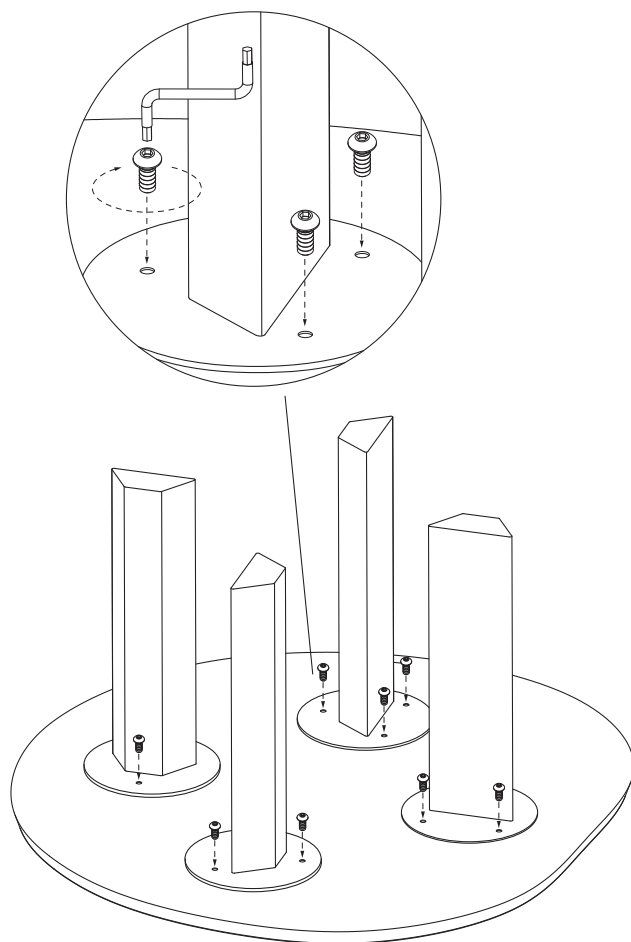

Stolíky Taula

MONTÁŽNY MANUÁL

ferm
L I V I N G

OBSAH BALENIA

1 x

20 x

4 x

4 x

Montážny proces

1

Montážny proces

2

Montážny proces

3

fermliving.com