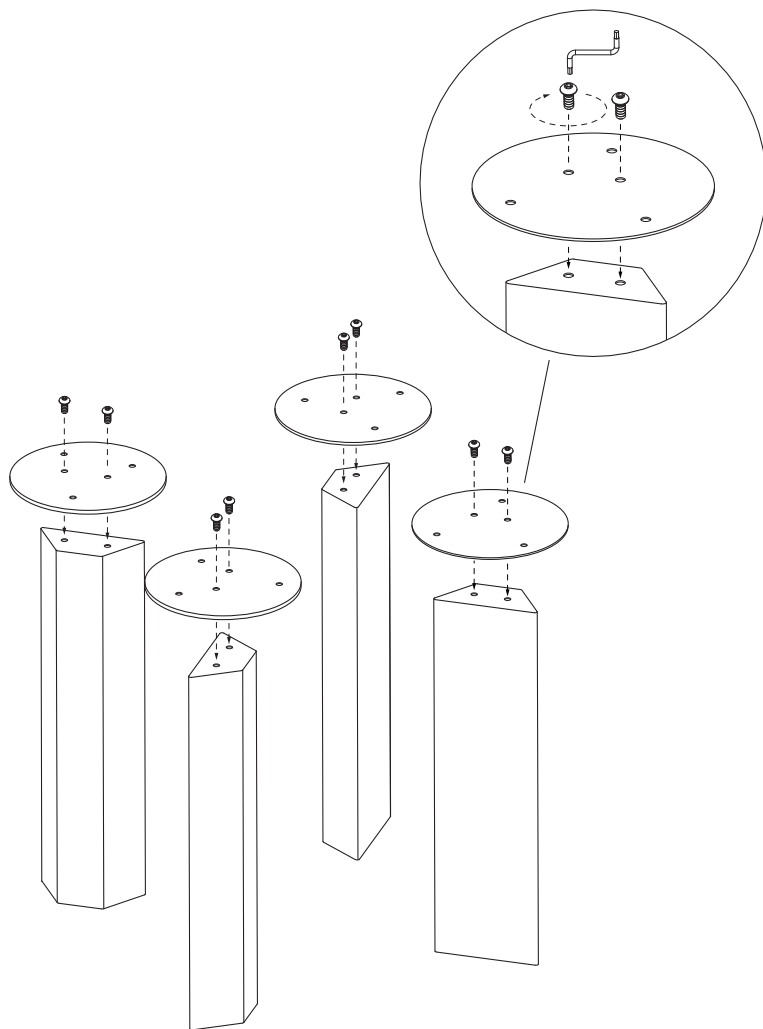

Stolíky Taula

MONTÁŽNY MANUÁL

ferm
L I V I N G

OBSAH BALENIA

1 x

20 x

4 x

4 x

Montážny proces

1

Montážny proces

2

Montážny proces

3

fermliving.com