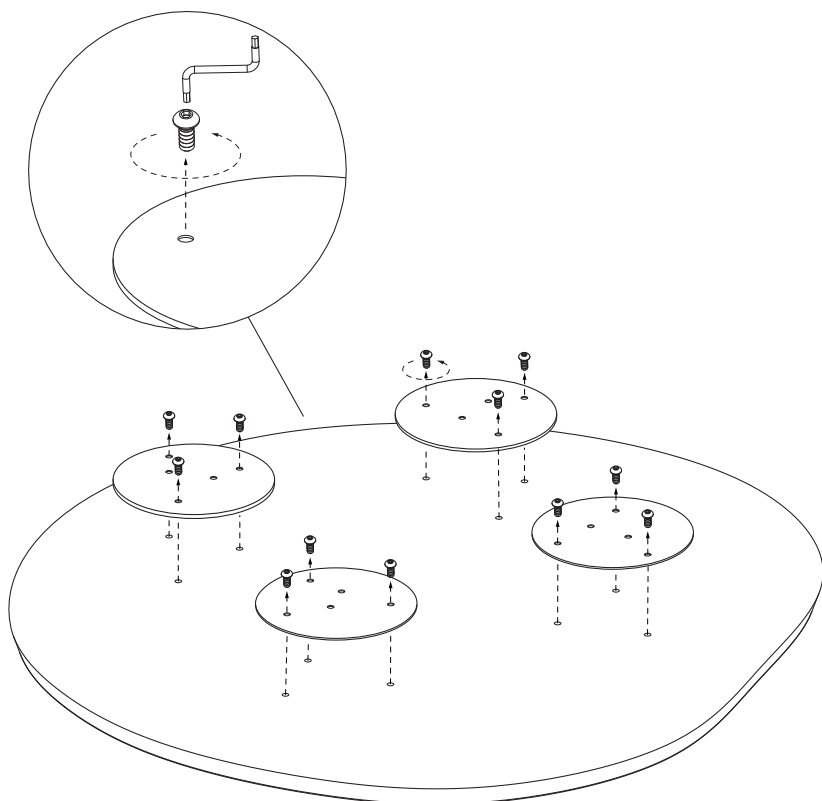

Stolíky Taula

MONTÁŽNY MANUÁL

ferm
L I V I N G

OBSAH BALENIA

1 x

20 x

4 x

4 x

Montážny proces

1

Montážny proces

2

Montážny proces

3

fermliving.com