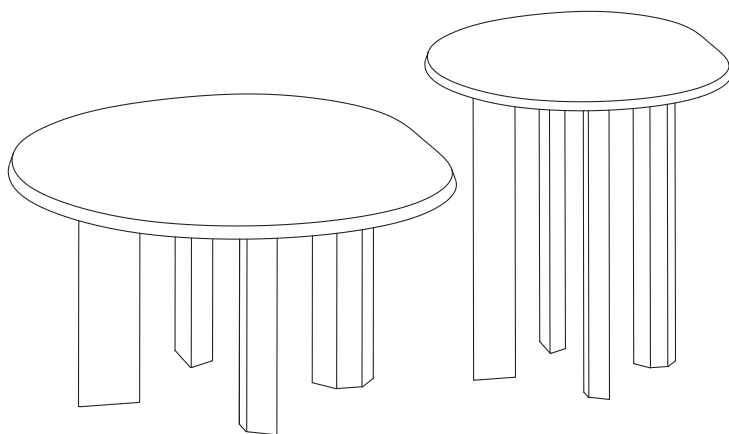

Stolíky Taula

MONTÁŽNY MANUÁL

ferm
L I V I N G

OBSAH BALENIA

1 x

20 x

4 x

4 x