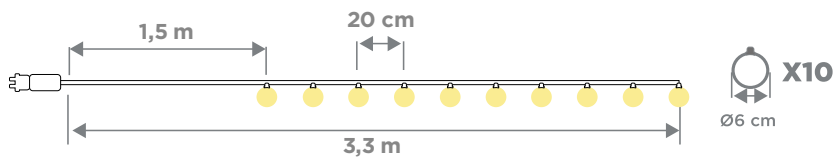

**SOY LIGERO**  
I AM LIGHTWEIGHT

**RECICLAME**  
RECYCLE ME

**Material:** PVC

**Pallet EU 80x120x180:**

### Medidas\*/Dimensions\*