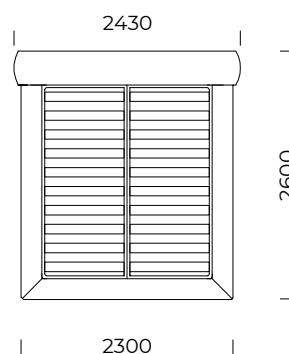

ABALA 2.0

1400x2000

1600x2000

1800x2000

2000x2000

Rama łóżka występuje w wersji do samodzielnego montażu / The bed frame is available in a self-assembly version

Wymiary techniczne (mm) / technical information (mm)					
1	Wysokość całkowita / Total height	715	7	Szerokość całkowita (1600x2000) / Total width (1600x2000)	2230
2	Głębokość całkowita / Total depth	2600	8	Szerokość całkowita (1800x2000) / Total width (1800x2000)	2430
3	Wysokość ramy / Frame height	175	9	Szerokość całkowita (2000x2000) / Total width (2000x2000)	2630
4	Wysokość nóżek / Legs height	25	10	Stelaż pod materac / Mattress frame	tak/yes
5	Pojemnik na pościel / Bedding container	nie/no	11	Materac / Mattress	nie/no
6	Szerokość całkowita (1400x2000) / Total width (1400x2000)	2030		Głębokość materaca w ramie / Depth mattress in frame	110

ABALA 3.0

Rama łóżka występuje w wersji do samodzielnego montażu / The bed frame is available in a self-assembly version

Wymiary techniczne (mm) / technical information (mm)					
1	Wysokość całkowita / Total height	935	7	Szerokość całkowita (1600x2000) / Total width (1600x2000)	2230
2	Głębokość całkowita / Total depth	2600	8	Szerokość całkowita (1800x2000) / Total width (1800x2000)	2430
3	Wysokość ramy / Frame height	175	9	Szerokość całkowita (2000x2000) / Total width (2000x2000)	2630
4	Wysokość nóg / Legs height	25	10	Stelaż pod materac / Mattress frame	tak/yes
5	Pojemnik na pościel / Bedding container	nie/no	11	Materac / Mattress	nie/no
6	Szerokość całkowita (1400x2000) / Total width (1400x2000)	2030		Głębokość materaca w ramie / Depth mattress in frame	110