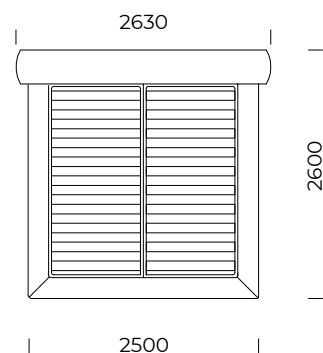

ABALA 1.0

1400x2000

1600x2000

1800x2000

2000x2000

Rama łóżka występuje w wersji do samodzielnego montażu / The bed frame is available in a self-assembly version

Wymiary techniczne (mm) / technical information (mm)					
1	Wysokość całkowita / Total height	575	7	Szerokość całkowita (1600x2000) / Total width (1600x2000)	2230
2	Głębokość całkowita / Total depth	2600	8	Szerokość całkowita (1800x2000) / Total width (1800x2000)	2430
3	Wysokość ramy / Frame height	175	9	Szerokość całkowita (2000x2000) / Total width (2000x2000)	2630
4	Wysokość nóżek / Legs height	25	10	Stelaż pod materac / Mattress frame	tak/yes
5	Pojemnik na pościel / Bedding container	nie/no	11	Materac / Mattress	nie/no
6	Szerokość całkowita (1400x2000) / Total width (1400x2000)	2030		Głębokość materaca w ramie / Depth mattress in frame	110

ABALA 2.0

1400x2000

1600x2000

1800x2000

2000x2000

Rama łóżka występuje w wersji do samodzielnego montażu / The bed frame is available in a self-assembly version

Wymiary techniczne (mm) / technical information (mm)					
1	Wysokość całkowita / Total height	715	7	Szerokość całkowita (1600x2000) / Total width (1600x2000)	2230
2	Głębokość całkowita / Total depth	2600	8	Szerokość całkowita (1800x2000) / Total width (1800x2000)	2430
3	Wysokość ramy / Frame height	175	9	Szerokość całkowita (2000x2000) / Total width (2000x2000)	2630
4	Wysokość nóżek / Legs height	25	10	Stelaż pod materac / Mattress frame	tak/yes
5	Pojemnik na pościel / Bedding container	nie/no	11	Materac / Mattress	nie/no
6	Szerokość całkowita (1400x2000) / Total width (1400x2000)	2030		Głębokość materaca w ramie / Depth mattress in frame	110