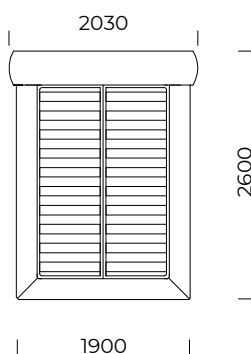

ABALA 2.0

1400x2000

1600x2000

1800x2000

2000x2000

Rama łóżka występuje w wersji do samodzielnego montażu / The bed frame is available in a self-assembly version

Wymiary techniczne (mm) / technical information (mm)					
1	Wysokość całkowita / Total height	715	7	Szerokość całkowita (1600x2000) / Total width (1600x2000)	2230
2	Głębokość całkowita / Total depth	2600	8	Szerokość całkowita (1800x2000) / Total width (1800x2000)	2430
3	Wysokość ramy / Frame height	175	9	Szerokość całkowita (2000x2000) / Total width (2000x2000)	2630
4	Wysokość nóżek / Legs height	25	10	Stelaż pod materac / Mattress frame	tak/yes
5	Pojemnik na pościel / Bedding container	nie/no	11	Materac / Mattress	nie/no
6	Szerokość całkowita (1400x2000) / Total width (1400x2000)	2030		Głębokość materaca w ramie / Depth mattress in frame	110

ABALA 3.0

Rama łóżka występuje w wersji do samodzielnego montażu / The bed frame is available in a self-assembly version

Wymiary techniczne (mm) / technical information (mm)					
1	Wysokość całkowita / Total height	935	7	Szerokość całkowita (1600x2000) / Total width (1600x2000)	2230
2	Głębokość całkowita / Total depth	2600	8	Szerokość całkowita (1800x2000) / Total width (1800x2000)	2430
3	Wysokość ramy / Frame height	175	9	Szerokość całkowita (2000x2000) / Total width (2000x2000)	2630
4	Wysokość nóg / Legs height	25	10	Stelaż pod materac / Mattress frame	tak/yes
5	Pojemnik na pościel / Bedding container	nie/no	11	Materac / Mattress	nie/no
6	Szerokość całkowita (1400x2000) / Total width (1400x2000)	2030		Głębokość materaca w ramie / Depth mattress in frame	110