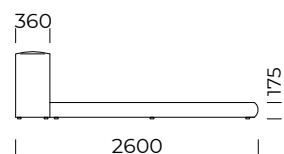

ABALA 2.0

1400x2000

1600x2000

1800x2000

2000x2000

Rama łóżka występuje w wersji do samodzielnego montażu / The bed frame is available in a self-assembly version

Wymiary techniczne (mm) / technical information (mm)					
1	Wysokość całkowita / Total height	715	7	Szerokość całkowita (1600x2000) / Total width (1600x2000)	2230
2	Głębokość całkowita / Total depth	2600	8	Szerokość całkowita (1800x2000) / Total width (1800x2000)	2430
3	Wysokość ramy / Frame height	175	9	Szerokość całkowita (2000x2000) / Total width (2000x2000)	2630
4	Wysokość nóżek / Legs height	25	10	Stelaż pod materac / Mattress frame	tak/yes
5	Pojemnik na pościel / Bedding container	nie/no	11	Materac / Mattress	nie/no
6	Szerokość całkowita (1400x2000) / Total width (1400x2000)	2030		Głębokość materaca w ramie / Depth mattress in frame	110

ABALA 3.0

Rama łóżka występuje w wersji do samodzielnego montażu / The bed frame is available in a self-assembly version

Wymiary techniczne (mm) / technical information (mm)					
1	Wysokość całkowita / Total height	935	7	Szerokość całkowita (1600x2000) / Total width (1600x2000)	2230
2	Głębokość całkowita / Total depth	2600	8	Szerokość całkowita (1800x2000) / Total width (1800x2000)	2430
3	Wysokość ramy / Frame height	175	9	Szerokość całkowita (2000x2000) / Total width (2000x2000)	2630
4	Wysokość nóg / Legs height	25	10	Stelaż pod materac / Mattress frame	tak/yes
5	Pojemnik na pościel / Bedding container	nie/no	11	Materac / Mattress	nie/no
6	Szerokość całkowita (1400x2000) / Total width (1400x2000)	2030		Głębokość materaca w ramie / Depth mattress in frame	110