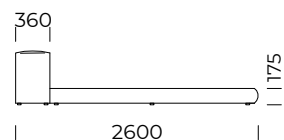

ABALA 1.0

1400x2000

1600x2000

1800x2000

2000x2000

Rama łóżka występuje w wersji do samodzielnego montażu / The bed frame is available in a self-assembly version

Wymiary techniczne (mm) / technical information (mm)					
1	Wysokość całkowita / Total height	575	7	Szerokość całkowita (1600x2000) / Total width (1600x2000)	2230
2	Głębokość całkowita / Total depth	2600	8	Szerokość całkowita (1800x2000) / Total width (1800x2000)	2430
3	Wysokość ramy / Frame height	175	9	Szerokość całkowita (2000x2000) / Total width (2000x2000)	2630
4	Wysokość nóżek / Legs height	25	10	Stelaż pod materac / Mattress frame	tak/yes
5	Pojemnik na pościel / Bedding container	nie/no	11	Materac / Mattress	nie/no
6	Szerokość całkowita (1400x2000) / Total width (1400x2000)	2030		Głębokość materaca w ramie / Depth mattress in frame	110

ABALA 2.0

1400x2000

1600x2000

1800x2000

2000x2000

Rama łóżka występuje w wersji do samodzielnego montażu / The bed frame is available in a self-assembly version

Wymiary techniczne (mm) / technical information (mm)					
1	Wysokość całkowita / Total height	715	7	Szerokość całkowita (1600x2000) / Total width (1600x2000)	2230
2	Głębokość całkowita / Total depth	2600	8	Szerokość całkowita (1800x2000) / Total width (1800x2000)	2430
3	Wysokość ramy / Frame height	175	9	Szerokość całkowita (2000x2000) / Total width (2000x2000)	2630
4	Wysokość nóżek / Legs height	25	10	Stelaż pod materac / Mattress frame	tak/yes
5	Pojemnik na pościel / Bedding container	nie/no	11	Materac / Mattress	nie/no
6	Szerokość całkowita (1400x2000) / Total width (1400x2000)	2030		Głębokość materaca w ramie / Depth mattress in frame	110