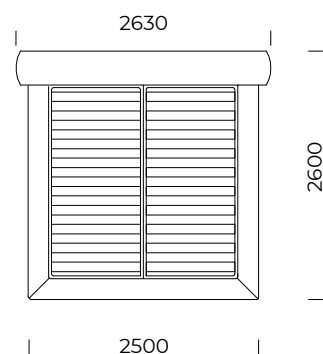

ABALA 2.0

1400x2000

1600x2000

1800x2000

2000x2000

Rama łóżka występuje w wersji do samodzielnego montażu / The bed frame is available in a self-assembly version

Wymiary techniczne (mm) / technical information (mm)					
1	Wysokość całkowita / Total height	715	7	Szerokość całkowita (1600x2000) / Total width (1600x2000)	2230
2	Głębokość całkowita / Total depth	2600	8	Szerokość całkowita (1800x2000) / Total width (1800x2000)	2430
3	Wysokość ramy / Frame height	175	9	Szerokość całkowita (2000x2000) / Total width (2000x2000)	2630
4	Wysokość nóżek / Legs height	25	10	Stelaż pod materac / Mattress frame	tak/yes
5	Pojemnik na pościel / Bedding container	nie/no	11	Materac / Mattress	nie/no
6	Szerokość całkowita (1400x2000) / Total width (1400x2000)	2030		Głębokość materaca w ramie / Depth mattress in frame	110

ABALA 3.0

Rama łóżka występuje w wersji do samodzielnego montażu / The bed frame is available in a self-assembly version

Wymiary techniczne (mm) / technical information (mm)					
1	Wysokość całkowita / Total height	935	7	Szerokość całkowita (1600x2000) / Total width (1600x2000)	2230
2	Głębokość całkowita / Total depth	2600	8	Szerokość całkowita (1800x2000) / Total width (1800x2000)	2430
3	Wysokość ramy / Frame height	175	9	Szerokość całkowita (2000x2000) / Total width (2000x2000)	2630
4	Wysokość nóg / Legs height	25	10	Stelaż pod materac / Mattress frame	tak/yes
5	Pojemnik na pościel / Bedding container	nie/no	11	Materac / Mattress	nie/no
6	Szerokość całkowita (1400x2000) / Total width (1400x2000)	2030		Głębokość materaca w ramie / Depth mattress in frame	110