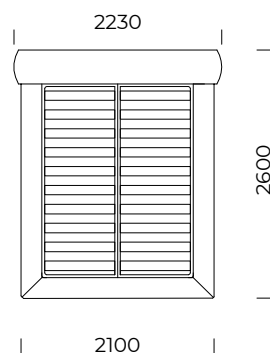

ABALA 1.0

1400x2000

1600x2000

1800x2000

2000x2000

Rama łóżka występuje w wersji do samodzielnego montażu / The bed frame is available in a self-assembly version

Wymiary techniczne (mm) / technical information (mm)					
1	Wysokość całkowita / Total height	575	7	Szerokość całkowita (1600x2000) / Total width (1600x2000)	2230
2	Głębokość całkowita / Total depth	2600	8	Szerokość całkowita (1800x2000) / Total width (1800x2000)	2430
3	Wysokość ramy / Frame height	175	9	Szerokość całkowita (2000x2000) / Total width (2000x2000)	2630
4	Wysokość nóżek / Legs height	25	10	Stelaż pod materac / Mattress frame	tak/yes
5	Pojemnik na pościel / Bedding container	nie/no	11	Materac / Mattress	nie/no
6	Szerokość całkowita (1400x2000) / Total width (1400x2000)	2030		Głębokość materaca w ramie / Depth mattress in frame	110

ABALA 2.0

1400x2000

1600x2000

1800x2000

2000x2000

Rama łóżka występuje w wersji do samodzielnego montażu / The bed frame is available in a self-assembly version

Wymiary techniczne (mm) / technical information (mm)					
1	Wysokość całkowita / Total height	715	7	Szerokość całkowita (1600x2000) / Total width (1600x2000)	2230
2	Głębokość całkowita / Total depth	2600	8	Szerokość całkowita (1800x2000) / Total width (1800x2000)	2430
3	Wysokość ramy / Frame height	175	9	Szerokość całkowita (2000x2000) / Total width (2000x2000)	2630
4	Wysokość nóżek / Legs height	25	10	Stelaż pod materac / Mattress frame	tak/yes
5	Pojemnik na pościel / Bedding container	nie/no	11	Materac / Mattress	nie/no
6	Szerokość całkowita (1400x2000) / Total width (1400x2000)	2030		Głębokość materaca w ramie / Depth mattress in frame	110