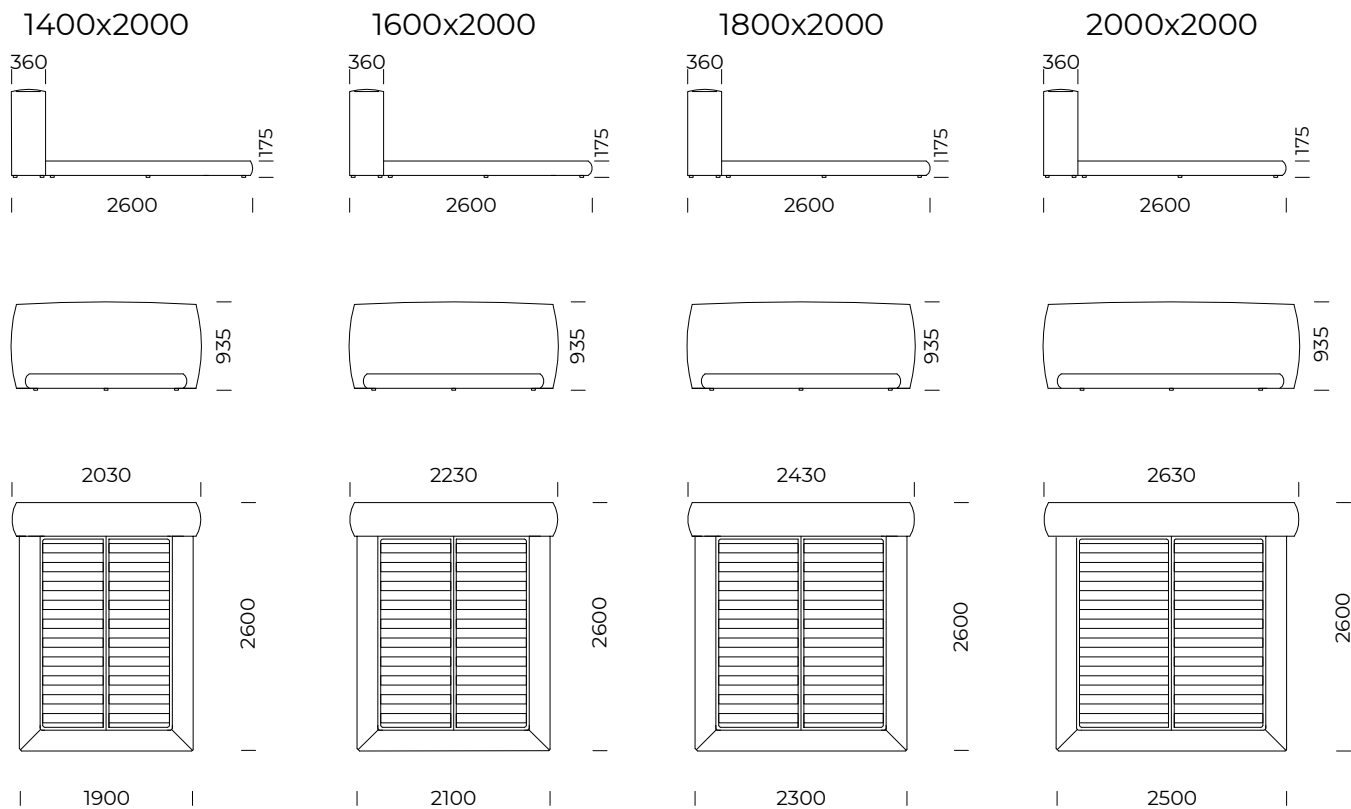

ABALA 2.0

1400x2000

1600x2000

1800x2000

2000x2000

Rama łóżka występuje w wersji do samodzielnego montażu / The bed frame is available in a self-assembly version

Wymiary techniczne (mm) / technical information (mm)					
1	Wysokość całkowita / Total height	715	7	Szerokość całkowita (1600x2000) / Total width (1600x2000)	2230
2	Głębokość całkowita / Total depth	2600	8	Szerokość całkowita (1800x2000) / Total width (1800x2000)	2430
3	Wysokość ramy / Frame height	175	9	Szerokość całkowita (2000x2000) / Total width (2000x2000)	2630
4	Wysokość nóżek / Legs height	25	10	Stelaż pod materac / Mattress frame	tak/yes
5	Pojemnik na pościel / Bedding container	nie/no	11	Materac / Mattress	nie/no
6	Szerokość całkowita (1400x2000) / Total width (1400x2000)	2030		Głębokość materaca w ramie / Depth mattress in frame	110

ABALA 3.0

Rama łóżka występuje w wersji do samodzielnego montażu / The bed frame is available in a self-assembly version

Wymiary techniczne (mm) / technical information (mm)					
1	Wysokość całkowita / Total height	935	7	Szerokość całkowita (1600x2000) / Total width (1600x2000)	2230
2	Głębokość całkowita / Total depth	2600	8	Szerokość całkowita (1800x2000) / Total width (1800x2000)	2430
3	Wysokość ramy / Frame height	175	9	Szerokość całkowita (2000x2000) / Total width (2000x2000)	2630
4	Wysokość nóg / Legs height	25	10	Stelaż pod materac / Mattress frame	tak/yes
5	Pojemnik na pościel / Bedding container	nie/no	11	Materac / Mattress	nie/no
6	Szerokość całkowita (1400x2000) / Total width (1400x2000)	2030		Głębokość materaca w ramie / Depth mattress in frame	110