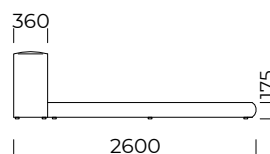

ABALA 2.0

1400x2000

1600x2000

1800x2000

2000x2000

Rama łóżka występuje w wersji do samodzielnego montażu / The bed frame is available in a self-assembly version

Wymiary techniczne (mm) / technical information (mm)					
1	Wysokość całkowita / Total height	715	7	Szerokość całkowita (1600x2000) / Total width (1600x2000)	2230
2	Głębokość całkowita / Total depth	2600	8	Szerokość całkowita (1800x2000) / Total width (1800x2000)	2430
3	Wysokość ramy / Frame height	175	9	Szerokość całkowita (2000x2000) / Total width (2000x2000)	2630
4	Wysokość nóżek / Legs height	25	10	Stelaż pod materac / Mattress frame	tak/yes
5	Pojemnik na pościel / Bedding container	nie/no	11	Materac / Mattress	nie/no
6	Szerokość całkowita (1400x2000) / Total width (1400x2000)	2030		Głębokość materaca w ramie / Depth mattress in frame	110

ABALA 3.0

Rama łóżka występuje w wersji do samodzielnego montażu / The bed frame is available in a self-assembly version

Wymiary techniczne (mm) / technical information (mm)					
1	Wysokość całkowita / Total height	935	7	Szerokość całkowita (1600x2000) / Total width (1600x2000)	2230
2	Głębokość całkowita / Total depth	2600	8	Szerokość całkowita (1800x2000) / Total width (1800x2000)	2430
3	Wysokość ramy / Frame height	175	9	Szerokość całkowita (2000x2000) / Total width (2000x2000)	2630
4	Wysokość nóg / Legs height	25	10	Stelaż pod materac / Mattress frame	tak/yes
5	Pojemnik na pościel / Bedding container	nie/no	11	Materac / Mattress	nie/no
6	Szerokość całkowita (1400x2000) / Total width (1400x2000)	2030		Głębokość materaca w ramie / Depth mattress in frame	110