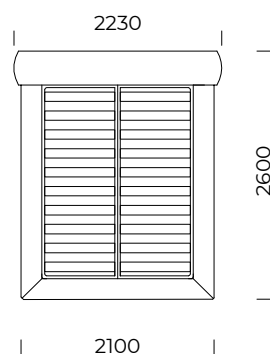

ABALA 2.0

1400x2000

1600x2000

1800x2000

2000x2000

Rama łóżka występuje w wersji do samodzielnego montażu / The bed frame is available in a self-assembly version

Wymiary techniczne (mm) / technical information (mm)					
1	Wysokość całkowita / Total height	715	7	Szerokość całkowita (1600x2000) / Total width (1600x2000)	2230
2	Głębokość całkowita / Total depth	2600	8	Szerokość całkowita (1800x2000) / Total width (1800x2000)	2430
3	Wysokość ramy / Frame height	175	9	Szerokość całkowita (2000x2000) / Total width (2000x2000)	2630
4	Wysokość nóżek / Legs height	25	10	Stelaż pod materac / Mattress frame	tak/yes
5	Pojemnik na pościel / Bedding container	nie/no	11	Materac / Mattress	nie/no
6	Szerokość całkowita (1400x2000) / Total width (1400x2000)	2030		Głębokość materaca w ramie / Depth mattress in frame	110

ABALA 3.0

Rama łóżka występuje w wersji do samodzielnego montażu / The bed frame is available in a self-assembly version

Wymiary techniczne (mm) / technical information (mm)					
1	Wysokość całkowita / Total height	935	7	Szerokość całkowita (1600x2000) / Total width (1600x2000)	2230
2	Głębokość całkowita / Total depth	2600	8	Szerokość całkowita (1800x2000) / Total width (1800x2000)	2430
3	Wysokość ramy / Frame height	175	9	Szerokość całkowita (2000x2000) / Total width (2000x2000)	2630
4	Wysokość nóg / Legs height	25	10	Stelaż pod materac / Mattress frame	tak/yes
5	Pojemnik na pościel / Bedding container	nie/no	11	Materac / Mattress	nie/no
6	Szerokość całkowita (1400x2000) / Total width (1400x2000)	2030		Głębokość materaca w ramie / Depth mattress in frame	110