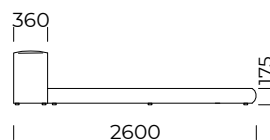

ABALA 1.0

1400x2000

1600x2000

1800x2000

2000x2000

Rama łóżka występuje w wersji do samodzielnego montażu / The bed frame is available in a self-assembly version

Wymiary techniczne (mm) / technical information (mm)					
1	Wysokość całkowita / Total height	575	7	Szerokość całkowita (1600x2000) / Total width (1600x2000)	2230
2	Głębokość całkowita / Total depth	2600	8	Szerokość całkowita (1800x2000) / Total width (1800x2000)	2430
3	Wysokość ramy / Frame height	175	9	Szerokość całkowita (2000x2000) / Total width (2000x2000)	2630
4	Wysokość nóżek / Legs height	25	10	Stelaż pod materac / Mattress frame	tak/yes
5	Pojemnik na pościel / Bedding container	nie/no	11	Materac / Mattress	nie/no
6	Szerokość całkowita (1400x2000) / Total width (1400x2000)	2030		Głębokość materaca w ramie / Depth mattress in frame	110

ABALA 2.0

1400x2000

1600x2000

1800x2000

2000x2000

Rama łóżka występuje w wersji do samodzielnego montażu / The bed frame is available in a self-assembly version

Wymiary techniczne (mm) / technical information (mm)					
1	Wysokość całkowita / Total height	715	7	Szerokość całkowita (1600x2000) / Total width (1600x2000)	2230
2	Głębokość całkowita / Total depth	2600	8	Szerokość całkowita (1800x2000) / Total width (1800x2000)	2430
3	Wysokość ramy / Frame height	175	9	Szerokość całkowita (2000x2000) / Total width (2000x2000)	2630
4	Wysokość nóżek / Legs height	25	10	Stelaż pod materac / Mattress frame	tak/yes
5	Pojemnik na pościel / Bedding container	nie/no	11	Materac / Mattress	nie/no
6	Szerokość całkowita (1400x2000) / Total width (1400x2000)	2030		Głębokość materaca w ramie / Depth mattress in frame	110