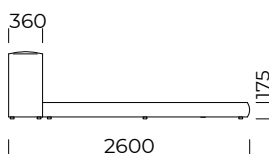

ABALA 1.0

1400x2000

1600x2000

1800x2000

2000x2000

Rama łóżka występuje w wersji do samodzielnego montażu / The bed frame is available in a self-assembly version

Wymiary techniczne (mm) / technical information (mm)					
1	Wysokość całkowita / Total height	575	7	Szerokość całkowita (1600x2000) / Total width (1600x2000)	2230
2	Głębokość całkowita / Total depth	2600	8	Szerokość całkowita (1800x2000) / Total width (1800x2000)	2430
3	Wysokość ramy / Frame height	175	9	Szerokość całkowita (2000x2000) / Total width (2000x2000)	2630
4	Wysokość nóżek / Legs height	25	10	Stelaż pod materac / Mattress frame	tak/yes
5	Pojemnik na pościel / Bedding container	nie/no	11	Materac / Mattress	nie/no
6	Szerokość całkowita (1400x2000) / Total width (1400x2000)	2030		Głębokość materaca w ramie / Depth mattress in frame	110

ABALA 2.0

1400x2000

1600x2000

1800x2000

2000x2000

Rama łóżka występuje w wersji do samodzielnego montażu / The bed frame is available in a self-assembly version

Wymiary techniczne (mm) / technical information (mm)					
1	Wysokość całkowita / Total height	715	7	Szerokość całkowita (1600x2000) / Total width (1600x2000)	2230
2	Głębokość całkowita / Total depth	2600	8	Szerokość całkowita (1800x2000) / Total width (1800x2000)	2430
3	Wysokość ramy / Frame height	175	9	Szerokość całkowita (2000x2000) / Total width (2000x2000)	2630
4	Wysokość nóżek / Legs height	25	10	Stelaż pod materac / Mattress frame	tak/yes
5	Pojemnik na pościel / Bedding container	nie/no	11	Materac / Mattress	nie/no
6	Szerokość całkowita (1400x2000) / Total width (1400x2000)	2030		Głębokość materaca w ramie / Depth mattress in frame	110