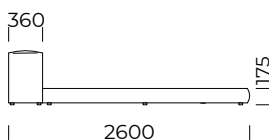

ABALA 1.0

1400x2000

1600x2000

1800x2000

2000x2000

Rama łóżka występuje w wersji do samodzielnego montażu / The bed frame is available in a self-assembly version

Wymiary techniczne (mm) / technical information (mm)					
1	Wysokość całkowita / Total height	575	7	Szerokość całkowita (1600x2000) / Total width (1600x2000)	2230
2	Głębokość całkowita / Total depth	2600	8	Szerokość całkowita (1800x2000) / Total width (1800x2000)	2430
3	Wysokość ramy / Frame height	175	9	Szerokość całkowita (2000x2000) / Total width (2000x2000)	2630
4	Wysokość nóżek / Legs height	25	10	Stelaż pod materac / Mattress frame	tak/yes
5	Pojemnik na pościel / Bedding container	nie/no	11	Materac / Mattress	nie/no
6	Szerokość całkowita (1400x2000) / Total width (1400x2000)	2030		Głębokość materaca w ramie / Depth mattress in frame	110

ABALA 2.0

1400x2000

1600x2000

1800x2000

2000x2000

Rama łóżka występuje w wersji do samodzielnego montażu / The bed frame is available in a self-assembly version

Wymiary techniczne (mm) / technical information (mm)					
1	Wysokość całkowita / Total height	715	7	Szerokość całkowita (1600x2000) / Total width (1600x2000)	2230
2	Głębokość całkowita / Total depth	2600	8	Szerokość całkowita (1800x2000) / Total width (1800x2000)	2430
3	Wysokość ramy / Frame height	175	9	Szerokość całkowita (2000x2000) / Total width (2000x2000)	2630
4	Wysokość nóżek / Legs height	25	10	Stelaż pod materac / Mattress frame	tak/yes
5	Pojemnik na pościel / Bedding container	nie/no	11	Materac / Mattress	nie/no
6	Szerokość całkowita (1400x2000) / Total width (1400x2000)	2030		Głębokość materaca w ramie / Depth mattress in frame	110