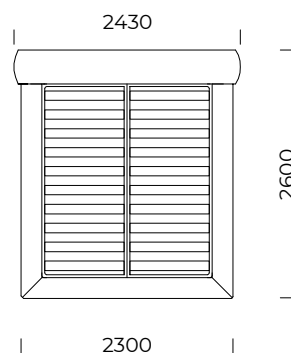

ABALA 1.0

1400x2000

1600x2000

1800x2000

2000x2000

Rama łóżka występuje w wersji do samodzielnego montażu / The bed frame is available in a self-assembly version

Wymiary techniczne (mm) / technical information (mm)					
1	Wysokość całkowita / Total height	575	7	Szerokość całkowita (1600x2000) / Total width (1600x2000)	2230
2	Głębokość całkowita / Total depth	2600	8	Szerokość całkowita (1800x2000) / Total width (1800x2000)	2430
3	Wysokość ramy / Frame height	175	9	Szerokość całkowita (2000x2000) / Total width (2000x2000)	2630
4	Wysokość nóżek / Legs height	25	10	Stelaż pod materac / Mattress frame	tak/yes
5	Pojemnik na pościel / Bedding container	nie/no	11	Materac / Mattress	nie/no
6	Szerokość całkowita (1400x2000) / Total width (1400x2000)	2030		Głębokość materaca w ramie / Depth mattress in frame	110

ABALA 2.0

1400x2000

1600x2000

1800x2000

2000x2000

Rama łóżka występuje w wersji do samodzielnego montażu / The bed frame is available in a self-assembly version

Wymiary techniczne (mm) / technical information (mm)					
1	Wysokość całkowita / Total height	715	7	Szerokość całkowita (1600x2000) / Total width (1600x2000)	2230
2	Głębokość całkowita / Total depth	2600	8	Szerokość całkowita (1800x2000) / Total width (1800x2000)	2430
3	Wysokość ramy / Frame height	175	9	Szerokość całkowita (2000x2000) / Total width (2000x2000)	2630
4	Wysokość nóżek / Legs height	25	10	Stelaż pod materac / Mattress frame	tak/yes
5	Pojemnik na pościel / Bedding container	nie/no	11	Materac / Mattress	nie/no
6	Szerokość całkowita (1400x2000) / Total width (1400x2000)	2030		Głębokość materaca w ramie / Depth mattress in frame	110