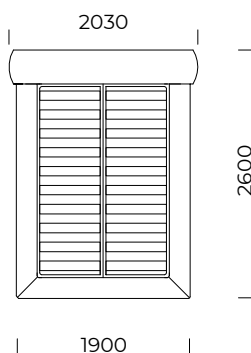

ABALA 1.0

1400x2000

1600x2000

1800x2000

2000x2000

Rama łóżka występuje w wersji do samodzielnego montażu / The bed frame is available in a self-assembly version

Wymiary techniczne (mm) / technical information (mm)					
1	Wysokość całkowita / Total height	575	7	Szerokość całkowita (1600x2000) / Total width (1600x2000)	2230
2	Głębokość całkowita / Total depth	2600	8	Szerokość całkowita (1800x2000) / Total width (1800x2000)	2430
3	Wysokość ramy / Frame height	175	9	Szerokość całkowita (2000x2000) / Total width (2000x2000)	2630
4	Wysokość nóżek / Legs height	25	10	Stelaż pod materac / Mattress frame	tak/yes
5	Pojemnik na pościel / Bedding container	nie/no	11	Materac / Mattress	nie/no
6	Szerokość całkowita (1400x2000) / Total width (1400x2000)	2030		Głębokość materaca w ramie / Depth mattress in frame	110

ABALA 2.0

1400x2000

1600x2000

1800x2000

2000x2000

Rama łóżka występuje w wersji do samodzielnego montażu / The bed frame is available in a self-assembly version

Wymiary techniczne (mm) / technical information (mm)					
1	Wysokość całkowita / Total height	715	7	Szerokość całkowita (1600x2000) / Total width (1600x2000)	2230
2	Głębokość całkowita / Total depth	2600	8	Szerokość całkowita (1800x2000) / Total width (1800x2000)	2430
3	Wysokość ramy / Frame height	175	9	Szerokość całkowita (2000x2000) / Total width (2000x2000)	2630
4	Wysokość nóżek / Legs height	25	10	Stelaż pod materac / Mattress frame	tak/yes
5	Pojemnik na pościel / Bedding container	nie/no	11	Materac / Mattress	nie/no
6	Szerokość całkowita (1400x2000) / Total width (1400x2000)	2030		Głębokość materaca w ramie / Depth mattress in frame	110