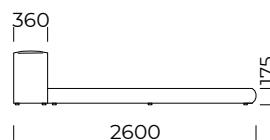

ABALA 1.0

1400x2000

1600x2000

1800x2000

2000x2000

Rama łóżka występuje w wersji do samodzielnego montażu / The bed frame is available in a self-assembly version

Wymiary techniczne (mm) / technical information (mm)					
1	Wysokość całkowita / Total height	575	7	Szerokość całkowita (1600x2000) / Total width (1600x2000)	2230
2	Głębokość całkowita / Total depth	2600	8	Szerokość całkowita (1800x2000) / Total width (1800x2000)	2430
3	Wysokość ramy / Frame height	175	9	Szerokość całkowita (2000x2000) / Total width (2000x2000)	2630
4	Wysokość nóżek / Legs height	25	10	Stelaż pod materac / Mattress frame	tak/yes
5	Pojemnik na pościel / Bedding container	nie/no	11	Materac / Mattress	nie/no
6	Szerokość całkowita (1400x2000) / Total width (1400x2000)	2030		Głębokość materaca w ramie / Depth mattress in frame	110

ABALA 2.0

1400x2000

1600x2000

1800x2000

2000x2000

Rama łóżka występuje w wersji do samodzielnego montażu / The bed frame is available in a self-assembly version

Wymiary techniczne (mm) / technical information (mm)					
1	Wysokość całkowita / Total height	715	7	Szerokość całkowita (1600x2000) / Total width (1600x2000)	2230
2	Głębokość całkowita / Total depth	2600	8	Szerokość całkowita (1800x2000) / Total width (1800x2000)	2430
3	Wysokość ramy / Frame height	175	9	Szerokość całkowita (2000x2000) / Total width (2000x2000)	2630
4	Wysokość nóżek / Legs height	25	10	Stelaż pod materac / Mattress frame	tak/yes
5	Pojemnik na pościel / Bedding container	nie/no	11	Materac / Mattress	nie/no
6	Szerokość całkowita (1400x2000) / Total width (1400x2000)	2030		Głębokość materaca w ramie / Depth mattress in frame	110