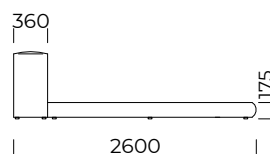

ABALA 1.0

1400x2000

1600x2000

1800x2000

2000x2000

Rama łóżka występuje w wersji do samodzielnego montażu / The bed frame is available in a self-assembly version

Wymiary techniczne (mm) / technical information (mm)					
1	Wysokość całkowita / Total height	575	7	Szerokość całkowita (1600x2000) / Total width (1600x2000)	2230
2	Głębokość całkowita / Total depth	2600	8	Szerokość całkowita (1800x2000) / Total width (1800x2000)	2430
3	Wysokość ramy / Frame height	175	9	Szerokość całkowita (2000x2000) / Total width (2000x2000)	2630
4	Wysokość nóżek / Legs height	25	10	Stelaż pod materac / Mattress frame	tak/yes
5	Pojemnik na pościel / Bedding container	nie/no	11	Materac / Mattress	nie/no
6	Szerokość całkowita (1400x2000) / Total width (1400x2000)	2030		Głębokość materaca w ramie / Depth mattress in frame	110

ABALA 2.0

1400x2000

1600x2000

1800x2000

2000x2000

Rama łóżka występuje w wersji do samodzielnego montażu / The bed frame is available in a self-assembly version

Wymiary techniczne (mm) / technical information (mm)					
1	Wysokość całkowita / Total height	715	7	Szerokość całkowita (1600x2000) / Total width (1600x2000)	2230
2	Głębokość całkowita / Total depth	2600	8	Szerokość całkowita (1800x2000) / Total width (1800x2000)	2430
3	Wysokość ramy / Frame height	175	9	Szerokość całkowita (2000x2000) / Total width (2000x2000)	2630
4	Wysokość nóżek / Legs height	25	10	Stelaż pod materac / Mattress frame	tak/yes
5	Pojemnik na pościel / Bedding container	nie/no	11	Materac / Mattress	nie/no
6	Szerokość całkowita (1400x2000) / Total width (1400x2000)	2030		Głębokość materaca w ramie / Depth mattress in frame	110