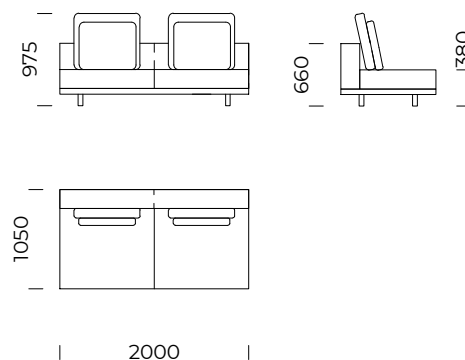

Puf 1 / Pouf 1

Puf 2 / Pouf 2

Puf 3 / Pouf 3

Wymiary techniczne (mm) / technical informations (mm)

1	Wysokość całkowita/Total height	975	5	Głębokość całkowita/ Total depth	1700
2	Wysokość siedziska/Seat height	380	6	Głębokość siedziska/ Seat depth	1500
3	Wysokość podłokietnika/Armrest height	660	7	Wysokość nóg/Legs height	100
4	Szerokość podłokietnika/Armrest width	200			

Wszystkie oferowane produkty można zamówić również w formie odbicia lustrzanego.
All offered products can be ordered in the left and right option.

CLASSIC

Siedzisko centralne A1 /
Central seat A1

Siedzisko centralne A2 /
Central seat A2

Siedzisko centralne A3 /
Central seat A3

Siedzisko centralne A4 /
Central seat A4

Wymiary techniczne (mm) / *technical informations (mm)*

1	Wysokość całkowita/ <i>Total height</i>	975	5	Głębokość całkowita/ <i>Total depth</i>	1050
2	Wysokość siedziska/ <i>Seat height</i>	380	6	Głębokość siedziska/ <i>Seat depth</i>	850
3	Wysokość oparcia/ <i>Backrest height</i>	660	7	Wysokość nóg/ <i>Legs height</i>	100
4	Szerokość oparcia/ <i>Backrest width</i>	200			

Wymiary techniczne (mm) / <i>technical informations (mm)</i>					
1	Wysokość całkowita/ <i>Total height</i>	975	5	Głębokość całkowita/ <i>Total depth</i>	1050
2	Wysokość siedziska/ <i>Seat height</i>	380	6	Głębokość siedziska/ <i>Seat depth</i>	850
3	Wysokość oparcia/ <i>Backrest height</i>	660	7	Wysokość nóg/ <i>Legs height</i>	100
4	Szerokość oparcia/ <i>Backrest width</i>	200	8	Wymiary półki/ <i>Shelf dimensions</i>	1050x400 x70