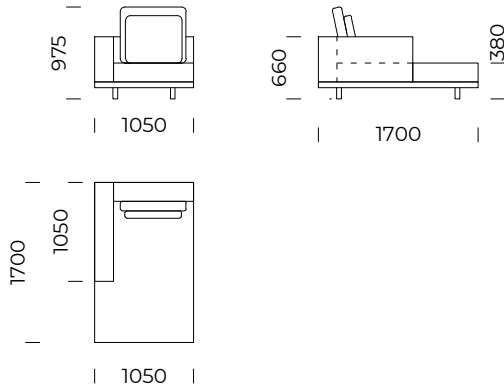

Siedzisko lewe B3 /
Left seat B3

Siedzisko lewe B4 /
Left seat B4

Siedzisko B1/B2/B3/B4 dostępne jest z półką / *The seat B1/B2/B3/B4 is equipped with a shelf*

Wymiary techniczne (mm) / <i>technical informations (mm)</i>					
1	Wysokość całkowita / <i>Total height</i>	975	5	Głębokość całkowita / <i>Total depth</i>	1050
2	Wysokość siedziska / <i>Seat height</i>	380	6	Głębokość siedziska / <i>Seat depth</i>	850
3	Wysokość podłokietnika / <i>Armrest height</i>	660	7	Wysokość nóg / <i>Legs height</i>	100
4	Szerokość podłokietnika / <i>Armrest width</i>	200	8	Wymiary półki / <i>Shelf dimensions</i>	1050x400 x70

Wszystkie oferowane produkty można zamówić również w formie odbicia lustrzanego.
All offered products can be ordered in the left and right option.

CLASSIC

Szezelong lewy 1 /
Left chaise longue 1

Szezelong lewy 2 /
Left chaise longue 2

Puf 1 / Pouf 1

Puf 2 / Pouf 2

Puf 3 / Pouf 3

Wymiary techniczne (mm) / technical informations (mm)

1	Wysokość całkowita/Total height	975	5	Głębokość całkowita/ Total depth	1700
2	Wysokość siedziska/Seat height	380	6	Głębokość siedziska/ Seat depth	1500
3	Wysokość podłokietnika/Armrest height	660	7	Wysokość nóg/Legs height	100
4	Szerokość podłokietnika/Armrest width	200			

Wymiary techniczne (mm) / <i>technical informations (mm)</i>					
1	Wysokość całkowita/ <i>Total height</i>	975	5	Głębokość całkowita/ <i>Total depth</i>	1050
2	Wysokość siedziska/ <i>Seat height</i>	380	6	Głębokość siedziska/ <i>Seat depth</i>	850
3	Wysokość oparcia/ <i>Backrest height</i>	660	7	Wysokość nóg/ <i>Legs height</i>	100
4	Szerokość oparcia/ <i>Backrest width</i>	200	8	Wymiary półki/ <i>Shelf dimensions</i>	1050x400 x70