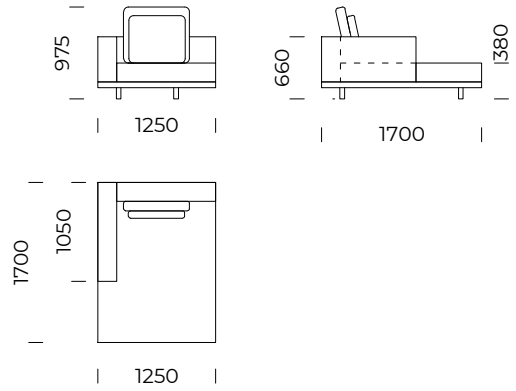

Siedzisko lewe B3 /
Left seat B3

Siedzisko lewe B4 /
Left seat B4

Siedzisko B1/B2/B3/B4 dostępne jest z półką / *The seat B1/B2/B3/B4 is equipped with a shelf*

Wymiary techniczne (mm) / <i>technical informations (mm)</i>					
1	Wysokość całkowita / <i>Total height</i>	975	5	Głębokość całkowita / <i>Total depth</i>	1050
2	Wysokość siedziska / <i>Seat height</i>	380	6	Głębokość siedziska / <i>Seat depth</i>	850
3	Wysokość podłokietnika / <i>Armrest height</i>	660	7	Wysokość nóg / <i>Legs height</i>	100
4	Szerokość podłokietnika / <i>Armrest width</i>	200	8	Wymiary półki / <i>Shelf dimensions</i>	1050x400 x70

Wszystkie oferowane produkty można zamówić również w formie odbicia lustrzanego.
All offered products can be ordered in the left and right option.

CLASSIC

Szezelong lewy 1 /
Left chaise longue 1

Szezelong lewy 2 /
Left chaise longue 2

Puf 1 / Pouf 1

Puf 2 / Pouf 2

Puf 3 / Pouf 3

Wymiary techniczne (mm) / technical informations (mm)

1	Wysokość całkowita/Total height	975	5	Głębokość całkowita/ Total depth	1700
2	Wysokość siedziska/Seat height	380	6	Głębokość siedziska/ Seat depth	1500
3	Wysokość podłokietnika/Armrest height	660	7	Wysokość nóg/Legs height	100
4	Szerokość podłokietnika/Armrest width	200			

Wymiary techniczne (mm) / <i>technical informations (mm)</i>					
1	Wysokość całkowita/ <i>Total height</i>	975	5	Głębokość całkowita/ <i>Total depth</i>	1050
2	Wysokość siedziska/ <i>Seat height</i>	380	6	Głębokość siedziska/ <i>Seat depth</i>	850
3	Wysokość oparcia/ <i>Backrest height</i>	660	7	Wysokość nóg/ <i>Legs height</i>	100
4	Szerokość oparcia/ <i>Backrest width</i>	200	8	Wymiary półki/ <i>Shelf dimensions</i>	1050x400 x70