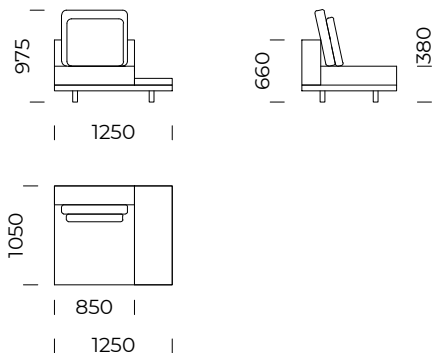

Puf 1 / Pouf 1

Puf 2 / Pouf 2

Puf 3 / Pouf 3

Wymiary techniczne (mm) / technical informations (mm)

1	Wysokość całkowita/Total height	975	5	Głębokość całkowita/ Total depth	1700
2	Wysokość siedziska/Seat height	380	6	Głębokość siedziska/ Seat depth	1500
3	Wysokość podłokietnika/Armrest height	660	7	Wysokość nóg/Legs height	100
4	Szerokość podłokietnika/Armrest width	200			

Siedzisko centralne A3 /
Central seat A3

Siedzisko centralne A4 /
Central seat A4

Wymiary techniczne (mm) / *technical informations (mm)*

1	Wysokość całkowita/ <i>Total height</i>	975	5	Głębokość całkowita/ <i>Total depth</i>	1050
2	Wysokość siedziska/ <i>Seat height</i>	380	6	Głębokość siedziska/ <i>Seat depth</i>	850
3	Wysokość oparcia/ <i>Backrest height</i>	660	7	Wysokość nóg/ <i>Legs height</i>	100
4	Szerokość oparcia/ <i>Backrest width</i>	200			

Wszystkie oferowane produkty można zamówić również w formie odbicia lustrzanego.
All offered products can be ordered in the left and right option.

CLASSIC

Siedzisko centralne B1 prawe /
Right central seat B1

Wymiary techniczne (mm) / <i>technical informations (mm)</i>					
1	Wysokość całkowita/ <i>Total height</i>	975	5	Głębokość całkowita/ <i>Total depth</i>	1050
2	Wysokość siedziska/ <i>Seat height</i>	380	6	Głębokość siedziska/ <i>Seat depth</i>	850
3	Wysokość oparcia/ <i>Backrest height</i>	660	7	Wysokość nóg/ <i>Legs height</i>	100
4	Szerokość oparcia/ <i>Backrest width</i>	200	8	Wymiary półki/ <i>Shelf dimensions</i>	1050x400 x70