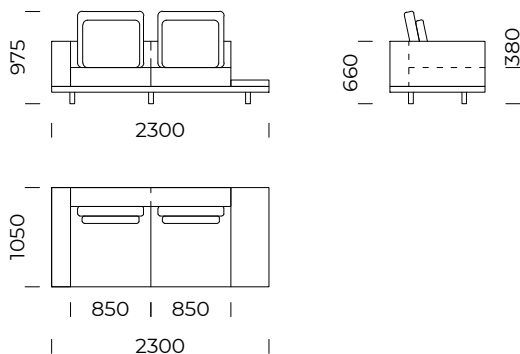

Siedzisko lewe A3 /
Left seat A3

Siedzisko lewe A4 /
Left seat A4

Wymiary techniczne (mm) / *technical informations (mm)*

1	Wysokość całkowita/ <i>Total height</i>	975	5	Głębokość całkowita/ <i>Total depth</i>	1050
2	Wysokość siedziska/ <i>Seat height</i>	380	6	Głębokość siedziska/ <i>Seat depth</i>	850
3	Wysokość podłokietnika/ <i>Armrest height</i>	660	7	Wysokość nóg/ <i>Legs height</i>	100
4	Szerokość podłokietnika/ <i>Armrest width</i>	200			

Wszystkie oferowane produkty można zamówić również w formie odbicia lustrzanego.
All offered products can be ordered in the left and right option.

CLASSIC

Siedzisko lewe B1 /
Left seat B1

Siedzisko lewe B2 /
Left seat B2

Siedzisko lewe B3 /
Left seat B3

Siedzisko lewe B4 /
Left seat B4

Siedzisko B1/B2/B3/B4 dostępne jest z półką / *The seat B1/B2/B3/B4 is equipped with a shelf*

Wymiary techniczne (mm) / <i>technical informations (mm)</i>					
1	Wysokość całkowita / <i>Total height</i>	975	5	Głębokość całkowita / <i>Total depth</i>	1050
2	Wysokość siedziska / <i>Seat height</i>	380	6	Głębokość siedziska / <i>Seat depth</i>	850
3	Wysokość podłokietnika / <i>Armrest height</i>	660	7	Wysokość nóg / <i>Legs height</i>	100
4	Szerokość podłokietnika / <i>Armrest width</i>	200	8	Wymiary półki / <i>Shelf dimensions</i>	1050x400 x70

Wymiary techniczne (mm) / <i>technical informations (mm)</i>					
1	Wysokość całkowita/ <i>Total height</i>	975	5	Głębokość całkowita/ <i>Total depth</i>	1050
2	Wysokość siedziska/ <i>Seat height</i>	380	6	Głębokość siedziska/ <i>Seat depth</i>	850
3	Wysokość oparcia/ <i>Backrest height</i>	660	7	Wysokość nóg/ <i>Legs height</i>	100
4	Szerokość oparcia/ <i>Backrest width</i>	200	8	Wymiary półki/ <i>Shelf dimensions</i>	1050x400 x70