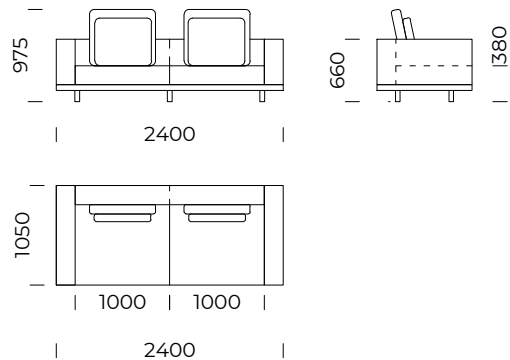

LEGS

black, beech wood

design: nobonobo lab

CLASSIC

Sofa 1 / *Sofa 1*

Sofa 2 / *Sofa 2*

Sofa 3 / *Sofa 3*

Poduszka 1 / *Pillow 1*

Poduszka 2 / *Pillow 2*

Wymiary techniczne (mm) / *technical informations (mm)*

1	Wysokość całkowita / <i>Total height</i>	975	5	Głębokość całkowita / <i>Total depth</i>	1050
2	Wysokość siedziska / <i>Seat height</i>	380	6	Głębokość siedziska / <i>Seat depth</i>	850
3	Wysokość podłokietnika / <i>Armrest height</i>	660	7	Wysokość nóg / <i>Legs height</i>	100
4	Szerokość podłokietnika / <i>Armrest width</i>	200			

Wymiary techniczne (mm) / <i>technical informations (mm)</i>					
1	Wysokość całkowita/ <i>Total height</i>	975	5	Głębokość całkowita/ <i>Total depth</i>	1050
2	Wysokość siedziska/ <i>Seat height</i>	380	6	Głębokość siedziska/ <i>Seat depth</i>	850
3	Wysokość oparcia/ <i>Backrest height</i>	660	7	Wysokość nóg/ <i>Legs height</i>	100
4	Szerokość oparcia/ <i>Backrest width</i>	200	8	Wymiary półki/ <i>Shelf dimensions</i>	1050x400 x70