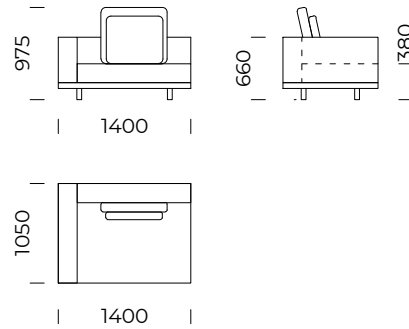

LEGS

black, beech wood

design: nobonobo lab

CLASSIC

Sofa 1 / *Sofa 1*

Sofa 2 / *Sofa 2*

Sofa 3 / *Sofa 3*

Poduszka 1 / *Pillow 1*

Poduszka 2 / *Pillow 2*

Wymiary techniczne (mm) / *technical informations (mm)*

1	Wysokość całkowita / <i>Total height</i>	975	5	Głębokość całkowita / <i>Total depth</i>	1050
2	Wysokość siedziska / <i>Seat height</i>	380	6	Głębokość siedziska / <i>Seat depth</i>	850
3	Wysokość podłokietnika / <i>Armrest height</i>	660	7	Wysokość nóg / <i>Legs height</i>	100
4	Szerokość podłokietnika / <i>Armrest width</i>	200			

Wszystkie oferowane produkty można zamówić również w formie odbicia lustrzanego.
All offered products can be ordered in the left and right option.

CLASSIC

Siedzisko lewe A1 /
Left seat A1

Siedzisko lewe A2 /
Left seat A2

Wymiary techniczne (mm) / <i>technical informations (mm)</i>					
1	Wysokość całkowita/ <i>Total height</i>	975	5	Głębokość całkowita/ <i>Total depth</i>	1050
2	Wysokość siedziska/ <i>Seat height</i>	380	6	Głębokość siedziska/ <i>Seat depth</i>	850
3	Wysokość oparcia/ <i>Backrest height</i>	660	7	Wysokość nóg/ <i>Legs height</i>	100
4	Szerokość oparcia/ <i>Backrest width</i>	200	8	Wymiary półki/ <i>Shelf dimensions</i>	1050x400 x70