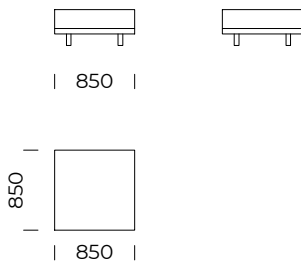

Siedzisko lewe B3 /
Left seat B3

Siedzisko lewe B4 /
Left seat B4

Siedzisko B1/B2/B3/B4 dostępne jest z półką / *The seat B1/B2/B3/B4 is equipped with a shelf*

Wymiary techniczne (mm) / <i>technical informations (mm)</i>					
1	Wysokość całkowita / <i>Total height</i>	975	5	Głębokość całkowita / <i>Total depth</i>	1050
2	Wysokość siedziska / <i>Seat height</i>	380	6	Głębokość siedziska / <i>Seat depth</i>	850
3	Wysokość podłokietnika / <i>Armrest height</i>	660	7	Wysokość nóg / <i>Legs height</i>	100
4	Szerokość podłokietnika / <i>Armrest width</i>	200	8	Wymiary półki / <i>Shelf dimensions</i>	1050x400 x70

Wszystkie oferowane produkty można zamówić również w formie odbicia lustrzanego.
All offered products can be ordered in the left and right option.

CLASSIC

Szezelong lewy 1 /
Left chaise longue 1

Szezelong lewy 2 /
Left chaise longue 2

Puf 1 / Pouf 1

Puf 2 / Pouf 2

Puf 3 / Pouf 3

Wymiary techniczne (mm) / technical informations (mm)

1	Wysokość całkowita/Total height	975	5	Głębokość całkowita/ Total depth	1700
2	Wysokość siedziska/Seat height	380	6	Głębokość siedziska/ Seat depth	1500
3	Wysokość podłokietnika/Armrest height	660	7	Wysokość nóg/Legs height	100
4	Szerokość podłokietnika/Armrest width	200			