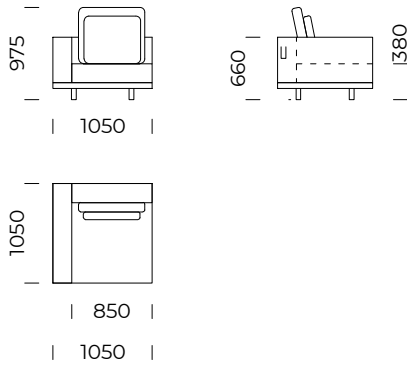

Poduszka 2 / *Pillow 2*

Wymiary techniczne (mm) / *technical informations (mm)*

1	Wysokość całkowita / <i>Total height</i>	975	5	Głębokość całkowita / <i>Total depth</i>	1050
2	Wysokość siedziska / <i>Seat height</i>	380	6	Głębokość siedziska / <i>Seat depth</i>	850
3	Wysokość podłokietnika / <i>Armrest height</i>	660	7	Wysokość nóg / <i>Legs height</i>	100
4	Szerokość podłokietnika / <i>Armrest width</i>	200			

Wszystkie oferowane produkty można zamówić również w formie odbicia lustrzanego.
All offered products can be ordered in the left and right option.

CLASSIC

Siedzisko lewe A1 /
Left seat A1

Siedzisko lewe A2 /
Left seat A2

Siedzisko lewe A3 /
Left seat A3

Siedzisko lewe A4 /
Left seat A4

Wymiary techniczne (mm) / *technical informations (mm)*

1	Wysokość całkowita/ <i>Total height</i>	975	5	Głębokość całkowita/ <i>Total depth</i>	1050
2	Wysokość siedziska/ <i>Seat height</i>	380	6	Głębokość siedziska/ <i>Seat depth</i>	850
3	Wysokość podłokietnika/ <i>Armrest height</i>	660	7	Wysokość nóg/ <i>Legs height</i>	100
4	Szerokość podłokietnika/ <i>Armrest width</i>	200			

Wymiary techniczne (mm) / <i>technical informations (mm)</i>					
1	Wysokość całkowita/ <i>Total height</i>	975	5	Głębokość całkowita/ <i>Total depth</i>	1050
2	Wysokość siedziska/ <i>Seat height</i>	380	6	Głębokość siedziska/ <i>Seat depth</i>	850
3	Wysokość oparcia/ <i>Backrest height</i>	660	7	Wysokość nóg/ <i>Legs height</i>	100
4	Szerokość oparcia/ <i>Backrest width</i>	200	8	Wymiary półki/ <i>Shelf dimensions</i>	1050x400 x70