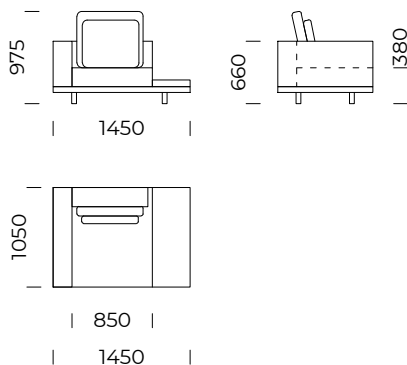

Siedzisko lewe A3 /
Left seat A3

Siedzisko lewe A4 /
Left seat A4

Wymiary techniczne (mm) / *technical informations (mm)*

1	Wysokość całkowita/ <i>Total height</i>	975	5	Głębokość całkowita/ <i>Total depth</i>	1050
2	Wysokość siedziska/ <i>Seat height</i>	380	6	Głębokość siedziska/ <i>Seat depth</i>	850
3	Wysokość podłokietnika/ <i>Armrest height</i>	660	7	Wysokość nóg/ <i>Legs height</i>	100
4	Szerokość podłokietnika/ <i>Armrest width</i>	200			

Wszystkie oferowane produkty można zamówić również w formie odbicia lustrzanego.
All offered products can be ordered in the left and right option.

CLASSIC

Siedzisko lewe B1 /
Left seat B1

Siedzisko lewe B2 /
Left seat B2

Siedzisko lewe B3 /
Left seat B3

Siedzisko lewe B4 /
Left seat B4

Siedzisko B1/B2/B3/B4 dostępne jest z półką / *The seat B1/B2/B3/B4 is equipped with a shelf*

Wymiary techniczne (mm) / <i>technical informations (mm)</i>					
1	Wysokość całkowita / <i>Total height</i>	975	5	Głębokość całkowita / <i>Total depth</i>	1050
2	Wysokość siedziska / <i>Seat height</i>	380	6	Głębokość siedziska / <i>Seat depth</i>	850
3	Wysokość podłokietnika / <i>Armrest height</i>	660	7	Wysokość nóg / <i>Legs height</i>	100
4	Szerokość podłokietnika / <i>Armrest width</i>	200	8	Wymiary półki / <i>Shelf dimensions</i>	1050x400 x70

Wymiary techniczne (mm) / <i>technical informations (mm)</i>					
1	Wysokość całkowita/ <i>Total height</i>	975	5	Głębokość całkowita/ <i>Total depth</i>	1050
2	Wysokość siedziska/ <i>Seat height</i>	380	6	Głębokość siedziska/ <i>Seat depth</i>	850
3	Wysokość oparcia/ <i>Backrest height</i>	660	7	Wysokość nóg/ <i>Legs height</i>	100
4	Szerokość oparcia/ <i>Backrest width</i>	200	8	Wymiary półki/ <i>Shelf dimensions</i>	1050x400 x70