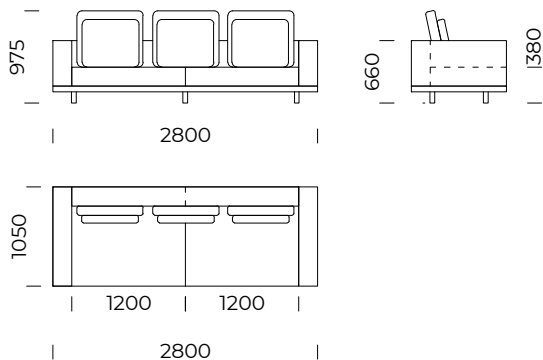

LEGS

black, beech wood

design: nobonobo lab

CLASSIC

Sofa 1 / *Sofa 1*

Sofa 2 / *Sofa 2*

Sofa 3 / *Sofa 3*

Poduszka 1 / *Pillow 1*

Poduszka 2 / *Pillow 2*

Wymiary techniczne (mm) / *technical informations (mm)*

1	Wysokość całkowita / <i>Total height</i>	975	5	Głębokość całkowita / <i>Total depth</i>	1050
2	Wysokość siedziska / <i>Seat height</i>	380	6	Głębokość siedziska / <i>Seat depth</i>	850
3	Wysokość podłokietnika / <i>Armrest height</i>	660	7	Wysokość nóg / <i>Legs height</i>	100
4	Szerokość podłokietnika / <i>Armrest width</i>	200			

Wymiary techniczne (mm) / <i>technical informations (mm)</i>					
1	Wysokość całkowita/ <i>Total height</i>	975	5	Głębokość całkowita/ <i>Total depth</i>	1050
2	Wysokość siedziska/ <i>Seat height</i>	380	6	Głębokość siedziska/ <i>Seat depth</i>	850
3	Wysokość oparcia/ <i>Backrest height</i>	660	7	Wysokość nóg/ <i>Legs height</i>	100
4	Szerokość oparcia/ <i>Backrest width</i>	200	8	Wymiary półki/ <i>Shelf dimensions</i>	1050x400 x70