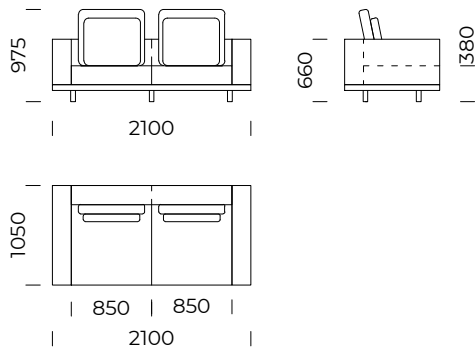

CLASSIC

Sofa 1 / *Sofa 1*

Sofa 2 / *Sofa 2*