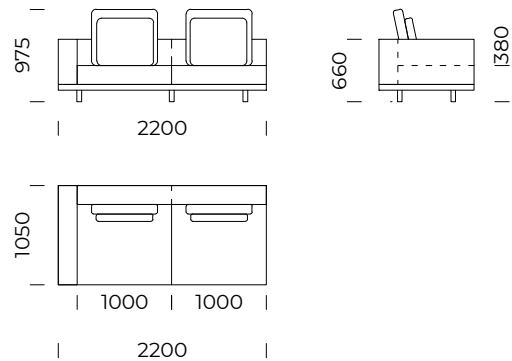

Poduszka 2 / *Pillow 2*

Wymiary techniczne (mm) / *technical informations (mm)*

1	Wysokość całkowita / <i>Total height</i>	975	5	Głębokość całkowita / <i>Total depth</i>	1050
2	Wysokość siedziska / <i>Seat height</i>	380	6	Głębokość siedziska / <i>Seat depth</i>	850
3	Wysokość podłokietnika / <i>Armrest height</i>	660	7	Wysokość nóg / <i>Legs height</i>	100
4	Szerokość podłokietnika / <i>Armrest width</i>	200			

Wszystkie oferowane produkty można zamówić również w formie odbicia lustrzanego.
All offered products can be ordered in the left and right option.

CLASSIC

Siedzisko lewe A1 /
Left seat A1

Siedzisko lewe A2 /
Left seat A2

Siedzisko lewe A3 /
Left seat A3

Siedzisko lewe A4 /
Left seat A4

Wymiary techniczne (mm) / *technical informations (mm)*

1	Wysokość całkowita/ <i>Total height</i>	975	5	Głębokość całkowita/ <i>Total depth</i>	1050
2	Wysokość siedziska/ <i>Seat height</i>	380	6	Głębokość siedziska/ <i>Seat depth</i>	850
3	Wysokość podłokietnika/ <i>Armrest height</i>	660	7	Wysokość nóg/ <i>Legs height</i>	100
4	Szerokość podłokietnika/ <i>Armrest width</i>	200			

Wymiary techniczne (mm) / <i>technical informations (mm)</i>					
1	Wysokość całkowita/ <i>Total height</i>	975	5	Głębokość całkowita/ <i>Total depth</i>	1050
2	Wysokość siedziska/ <i>Seat height</i>	380	6	Głębokość siedziska/ <i>Seat depth</i>	850
3	Wysokość oparcia/ <i>Backrest height</i>	660	7	Wysokość nóg/ <i>Legs height</i>	100
4	Szerokość oparcia/ <i>Backrest width</i>	200	8	Wymiary półki/ <i>Shelf dimensions</i>	1050x400 x70