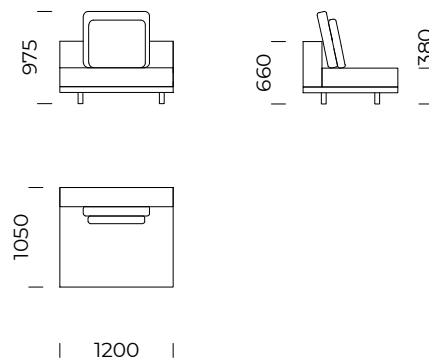

Siedzisko centralne A3 /
Central seat A3