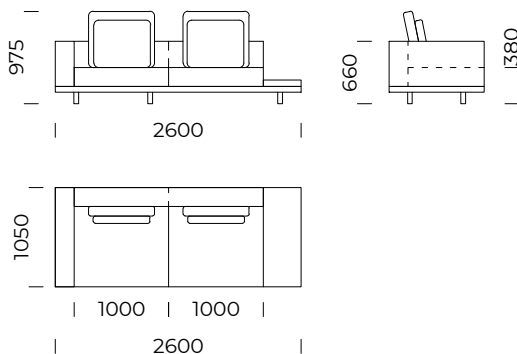

Siedzisko lewe A3 /
Left seat A3

Siedzisko lewe A4 /
Left seat A4

Wymiary techniczne (mm) / *technical informations (mm)*

1	Wysokość całkowita/ <i>Total height</i>	975	5	Głębokość całkowita/ <i>Total depth</i>	1050
2	Wysokość siedziska/ <i>Seat height</i>	380	6	Głębokość siedziska/ <i>Seat depth</i>	850
3	Wysokość podłokietnika/ <i>Armrest height</i>	660	7	Wysokość nóg/ <i>Legs height</i>	100
4	Szerokość podłokietnika/ <i>Armrest width</i>	200			

Wszystkie oferowane produkty można zamówić również w formie odbicia lustrzanego.
All offered products can be ordered in the left and right option.

CLASSIC

Siedzisko lewe B1 /
Left seat B1

Siedzisko lewe B2 /
Left seat B2

Siedzisko lewe B3 /
Left seat B3

Siedzisko lewe B4 /
Left seat B4

Siedzisko B1/B2/B3/B4 dostępne jest z półką / *The seat B1/B2/B3/B4 is equipped with a shelf*

Wymiary techniczne (mm) / <i>technical informations (mm)</i>					
1	Wysokość całkowita / <i>Total height</i>	975	5	Głębokość całkowita / <i>Total depth</i>	1050
2	Wysokość siedziska / <i>Seat height</i>	380	6	Głębokość siedziska / <i>Seat depth</i>	850
3	Wysokość podłokietnika / <i>Armrest height</i>	660	7	Wysokość nóg / <i>Legs height</i>	100
4	Szerokość podłokietnika / <i>Armrest width</i>	200	8	Wymiary półki / <i>Shelf dimensions</i>	1050x400 x70

Wymiary techniczne (mm) / <i>technical informations (mm)</i>					
1	Wysokość całkowita/ <i>Total height</i>	975	5	Głębokość całkowita/ <i>Total depth</i>	1050
2	Wysokość siedziska/ <i>Seat height</i>	380	6	Głębokość siedziska/ <i>Seat depth</i>	850
3	Wysokość oparcia/ <i>Backrest height</i>	660	7	Wysokość nóg/ <i>Legs height</i>	100
4	Szerokość oparcia/ <i>Backrest width</i>	200	8	Wymiary półki/ <i>Shelf dimensions</i>	1050x400 x70