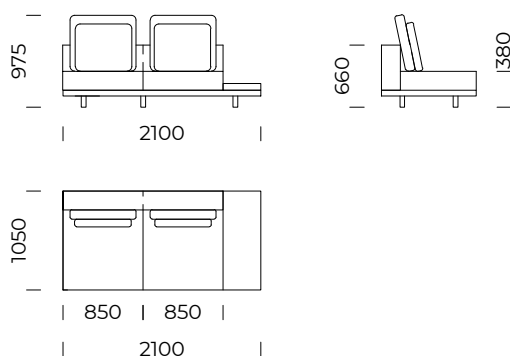

Siedzisko centralne A3 /
Central seat A3

Siedzisko centralne A4 /
Central seat A4

Wymiary techniczne (mm) / *technical informations (mm)*

1	Wysokość całkowita/ <i>Total height</i>	975	5	Głębokość całkowita/ <i>Total depth</i>	1050
2	Wysokość siedziska/ <i>Seat height</i>	380	6	Głębokość siedziska/ <i>Seat depth</i>	850
3	Wysokość oparcia/ <i>Backrest height</i>	660	7	Wysokość nóg/ <i>Legs height</i>	100
4	Szerokość oparcia/ <i>Backrest width</i>	200			

Wszystkie oferowane produkty można zamówić również w formie odbicia lustrzanego.
All offered products can be ordered in the left and right option.

CLASSIC

Siedzisko centralne B1 prawe /
Right central seat B1

Siedzisko centralne B2 prawe /
Right central seat B2

Siedzisko centralne B3 prawe/
Right central seat B3

Siedzisko centralne B1/B2/B3 dostępne jest z półką / *Central seat B1/B2/B3 is equipped with a shelf*

Wymiary techniczne (mm) / <i>technical informations (mm)</i>					
1	Wysokość całkowita/ <i>Total height</i>	975	5	Głębokość całkowita/ <i>Total depth</i>	1050
2	Wysokość siedziska/ <i>Seat height</i>	380	6	Głębokość siedziska/ <i>Seat depth</i>	850
3	Wysokość oparcia/ <i>Backrest height</i>	660	7	Wysokość nóg/ <i>Legs height</i>	100
4	Szerokość oparcia/ <i>Backrest width</i>	200	8	Wymiary półki/ <i>Shelf dimensions</i>	1050x400 x70