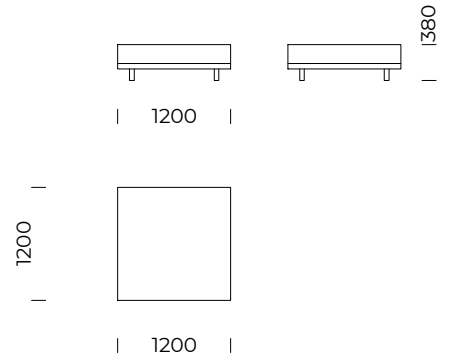

Siedzisko lewe B3 /
Left seat B3

Siedzisko lewe B4 /
Left seat B4

Siedzisko B1/B2/B3/B4 dostępne jest z półką / *The seat B1/B2/B3/B4 is equipped with a shelf*

Wymiary techniczne (mm) / <i>technical informations (mm)</i>					
1	Wysokość całkowita / <i>Total height</i>	975	5	Głębokość całkowita / <i>Total depth</i>	1050
2	Wysokość siedziska / <i>Seat height</i>	380	6	Głębokość siedziska / <i>Seat depth</i>	850
3	Wysokość podłokietnika / <i>Armrest height</i>	660	7	Wysokość nóg / <i>Legs height</i>	100
4	Szerokość podłokietnika / <i>Armrest width</i>	200	8	Wymiary półki / <i>Shelf dimensions</i>	1050x400 x70

Wszystkie oferowane produkty można zamówić również w formie odbicia lustrzanego.
All offered products can be ordered in the left and right option.

CLASSIC

Szezelong lewy 1 /
Left chaise longue 1

Szezelong lewy 2 /
Left chaise longue 2

Puf 1 / Pouf 1

Puf 2 / Pouf 2

Puf 3 / Pouf 3

Wymiary techniczne (mm) / technical informations (mm)

1	Wysokość całkowita/Total height	975	5	Głębokość całkowita/ Total depth	1700
2	Wysokość siedziska/Seat height	380	6	Głębokość siedziska/ Seat depth	1500
3	Wysokość podłokietnika/Armrest height	660	7	Wysokość nóg/Legs height	100
4	Szerokość podłokietnika/Armrest width	200			

Wymiary techniczne (mm) / <i>technical informations (mm)</i>					
1	Wysokość całkowita/ <i>Total height</i>	975	5	Głębokość całkowita/ <i>Total depth</i>	1050
2	Wysokość siedziska/ <i>Seat height</i>	380	6	Głębokość siedziska/ <i>Seat depth</i>	850
3	Wysokość oparcia/ <i>Backrest height</i>	660	7	Wysokość nóg/ <i>Legs height</i>	100
4	Szerokość oparcia/ <i>Backrest width</i>	200	8	Wymiary półki/ <i>Shelf dimensions</i>	1050x400 x70