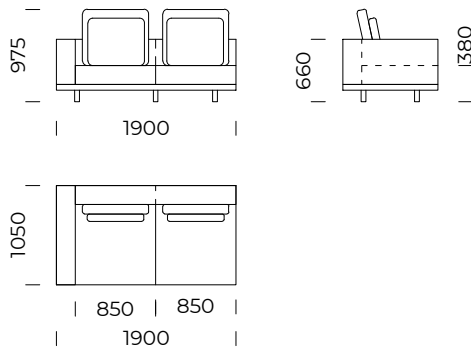

Poduszka 2 / *Pillow 2*

Wymiary techniczne (mm) / *technical informations (mm)*

1	Wysokość całkowita / <i>Total height</i>	975	5	Głębokość całkowita / <i>Total depth</i>	1050
2	Wysokość siedziska / <i>Seat height</i>	380	6	Głębokość siedziska / <i>Seat depth</i>	850
3	Wysokość podłokietnika / <i>Armrest height</i>	660	7	Wysokość nóg / <i>Legs height</i>	100
4	Szerokość podłokietnika / <i>Armrest width</i>	200			

Wszystkie oferowane produkty można zamówić również w formie odbicia lustrzanego.
All offered products can be ordered in the left and right option.

CLASSIC

Siedzisko lewe A1 /
Left seat A1

Siedzisko lewe A2 /
Left seat A2

Siedzisko lewe A3 /
Left seat A3

Siedzisko lewe A4 /
Left seat A4

Wymiary techniczne (mm) / *technical informations (mm)*

1	Wysokość całkowita/ <i>Total height</i>	975	5	Głębokość całkowita/ <i>Total depth</i>	1050
2	Wysokość siedziska/ <i>Seat height</i>	380	6	Głębokość siedziska/ <i>Seat depth</i>	850
3	Wysokość podłokietnika/ <i>Armrest height</i>	660	7	Wysokość nóg/ <i>Legs height</i>	100
4	Szerokość podłokietnika/ <i>Armrest width</i>	200			

Wymiary techniczne (mm) / <i>technical informations (mm)</i>					
1	Wysokość całkowita/ <i>Total height</i>	975	5	Głębokość całkowita/ <i>Total depth</i>	1050
2	Wysokość siedziska/ <i>Seat height</i>	380	6	Głębokość siedziska/ <i>Seat depth</i>	850
3	Wysokość oparcia/ <i>Backrest height</i>	660	7	Wysokość nóg/ <i>Legs height</i>	100
4	Szerokość oparcia/ <i>Backrest width</i>	200	8	Wymiary półki/ <i>Shelf dimensions</i>	1050x400 x70