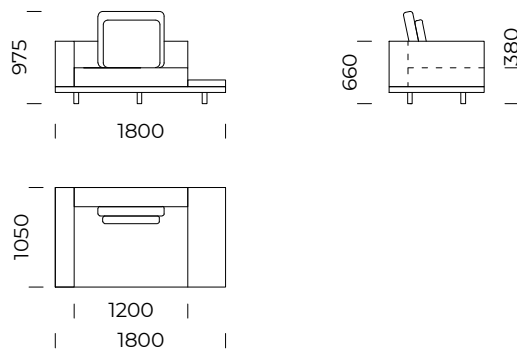

Siedzisko lewe A3 /
Left seat A3

Siedzisko lewe A4 /
Left seat A4

Wymiary techniczne (mm) / *technical informations (mm)*

1	Wysokość całkowita/ <i>Total height</i>	975	5	Głębokość całkowita/ <i>Total depth</i>	1050
2	Wysokość siedziska/ <i>Seat height</i>	380	6	Głębokość siedziska/ <i>Seat depth</i>	850
3	Wysokość podłokietnika/ <i>Armrest height</i>	660	7	Wysokość nóg/ <i>Legs height</i>	100
4	Szerokość podłokietnika/ <i>Armrest width</i>	200			

Wszystkie oferowane produkty można zamówić również w formie odbicia lustrzanego.
All offered products can be ordered in the left and right option.

CLASSIC

Siedzisko lewe B1 /
Left seat B1

Siedzisko lewe B2 /
Left seat B2

Siedzisko lewe B3 /
Left seat B3

Siedzisko lewe B4 /
Left seat B4

Siedzisko B1/B2/B3/B4 dostępne jest z półką / *The seat B1/B2/B3/B4 is equipped with a shelf*

Wymiary techniczne (mm) / <i>technical informations (mm)</i>					
1	Wysokość całkowita / <i>Total height</i>	975	5	Głębokość całkowita / <i>Total depth</i>	1050
2	Wysokość siedziska / <i>Seat height</i>	380	6	Głębokość siedziska / <i>Seat depth</i>	850
3	Wysokość podłokietnika / <i>Armrest height</i>	660	7	Wysokość nóg / <i>Legs height</i>	100
4	Szerokość podłokietnika / <i>Armrest width</i>	200	8	Wymiary półki / <i>Shelf dimensions</i>	1050x400 x70

Wymiary techniczne (mm) / <i>technical informations (mm)</i>					
1	Wysokość całkowita/ <i>Total height</i>	975	5	Głębokość całkowita/ <i>Total depth</i>	1050
2	Wysokość siedziska/ <i>Seat height</i>	380	6	Głębokość siedziska/ <i>Seat depth</i>	850
3	Wysokość oparcia/ <i>Backrest height</i>	660	7	Wysokość nóg/ <i>Legs height</i>	100
4	Szerokość oparcia/ <i>Backrest width</i>	200	8	Wymiary półki/ <i>Shelf dimensions</i>	1050x400 x70