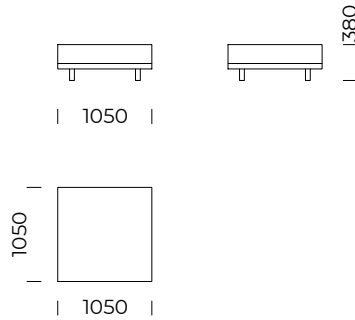

Siedzisko lewe B3 /
Left seat B3

Siedzisko lewe B4 /
Left seat B4

Siedzisko B1/B2/B3/B4 dostępne jest z półką / *The seat B1/B2/B3/B4 is equipped with a shelf*

Wymiary techniczne (mm) / <i>technical informations (mm)</i>					
1	Wysokość całkowita / <i>Total height</i>	975	5	Głębokość całkowita / <i>Total depth</i>	1050
2	Wysokość siedziska / <i>Seat height</i>	380	6	Głębokość siedziska / <i>Seat depth</i>	850
3	Wysokość podłokietnika / <i>Armrest height</i>	660	7	Wysokość nóg / <i>Legs height</i>	100
4	Szerokość podłokietnika / <i>Armrest width</i>	200	8	Wymiary półki / <i>Shelf dimensions</i>	1050x400 x70

Wszystkie oferowane produkty można zamówić również w formie odbicia lustrzanego.
All offered products can be ordered in the left and right option.

CLASSIC

Szezelong lewy 1 /
Left chaise longue 1

Szezelong lewy 2 /
Left chaise longue 2

Puf 1 / Pouf 1

Puf 2 / Pouf 2

Puf 3 / Pouf 3

Wymiary techniczne (mm) / technical informations (mm)

1	Wysokość całkowita/Total height	975	5	Głębokość całkowita/ Total depth	1700
2	Wysokość siedziska/Seat height	380	6	Głębokość siedziska/ Seat depth	1500
3	Wysokość podłokietnika/Armrest height	660	7	Wysokość nóg/Legs height	100
4	Szerokość podłokietnika/Armrest width	200			

Wymiary techniczne (mm) / <i>technical informations (mm)</i>					
1	Wysokość całkowita/ <i>Total height</i>	975	5	Głębokość całkowita/ <i>Total depth</i>	1050
2	Wysokość siedziska/ <i>Seat height</i>	380	6	Głębokość siedziska/ <i>Seat depth</i>	850
3	Wysokość oparcia/ <i>Backrest height</i>	660	7	Wysokość nóg/ <i>Legs height</i>	100
4	Szerokość oparcia/ <i>Backrest width</i>	200	8	Wymiary półki/ <i>Shelf dimensions</i>	1050x400 x70