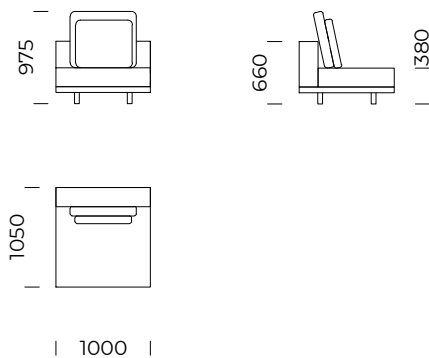

CLASSIC

Siedzisko centralne A1 /
Central seat A1

Siedzisko centralne A2 /
Central seat A2