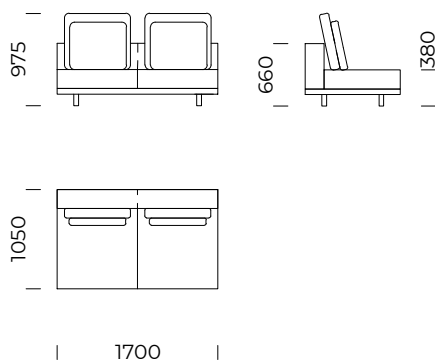

Puf 1 / Pouf 1

Puf 2 / Pouf 2

Puf 3 / Pouf 3

Wymiary techniczne (mm) / technical informations (mm)

1	Wysokość całkowita/Total height	975	5	Głębokość całkowita/ Total depth	1700
2	Wysokość siedziska/Seat height	380	6	Głębokość siedziska/ Seat depth	1500
3	Wysokość podłokietnika/Armrest height	660	7	Wysokość nóg/Legs height	100
4	Szerokość podłokietnika/Armrest width	200			

Wszystkie oferowane produkty można zamówić również w formie odbicia lustrzanego.
All offered products can be ordered in the left and right option.

CLASSIC

Siedzisko centralne A1 /
Central seat A1

Siedzisko centralne A2 /
Central seat A2

Siedzisko centralne A3 /
Central seat A3

Siedzisko centralne A4 /
Central seat A4

Wymiary techniczne (mm) / *technical informations (mm)*

1	Wysokość całkowita/ <i>Total height</i>	975	5	Głębokość całkowita/ <i>Total depth</i>	1050
2	Wysokość siedziska/ <i>Seat height</i>	380	6	Głębokość siedziska/ <i>Seat depth</i>	850
3	Wysokość oparcia/ <i>Backrest height</i>	660	7	Wysokość nóg/ <i>Legs height</i>	100
4	Szerokość oparcia/ <i>Backrest width</i>	200			

Wymiary techniczne (mm) / <i>technical informations (mm)</i>					
1	Wysokość całkowita/ <i>Total height</i>	975	5	Głębokość całkowita/ <i>Total depth</i>	1050
2	Wysokość siedziska/ <i>Seat height</i>	380	6	Głębokość siedziska/ <i>Seat depth</i>	850
3	Wysokość oparcia/ <i>Backrest height</i>	660	7	Wysokość nóg/ <i>Legs height</i>	100
4	Szerokość oparcia/ <i>Backrest width</i>	200	8	Wymiary półki/ <i>Shelf dimensions</i>	1050x400 x70