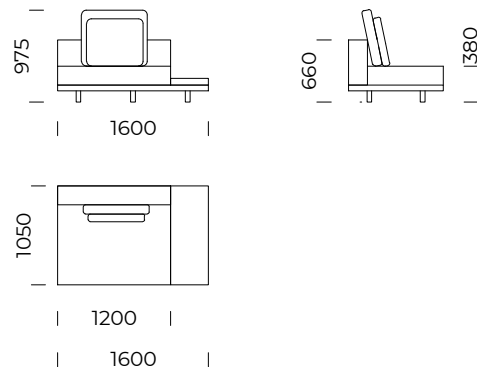

Siedzisko centralne B2 prawe /
Right central seat B2