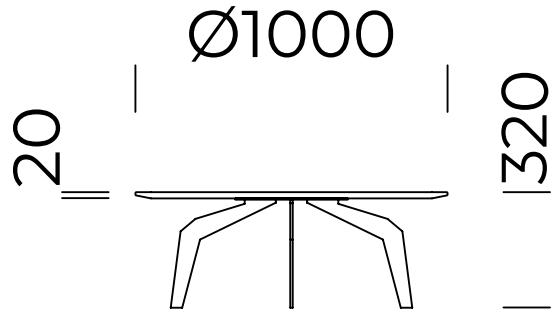

FEZA LAVA

**BLAT**

LAVA

NOGI

metal czarny mat, chrom

COUNTERTOP

LAVA

LEGS

FEZA LAVA

Wymiary techniczne (mm) / <i>technical informations (mm)</i>		
1	Wysokość całkowita / <i>total height</i>	320
2	Średnica blatu / <i>countertop diameter</i>	1000