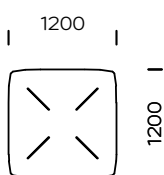

# FEZA

**TABLE TOP**  
oak wood

**Legs**  
metal frame, mat black color

Round table FEZA 800

Round table FEZA 1000

Round table FEZA 1200

Round table FEZA 1400

Round table FEZA 500

Square table FEZA 800

Square table FEZA 1000

Square table FEZA 1200

Square table FEZA 1400

Triangular table FEZA 500

Triangular table FEZA 800

Triangular table FEZA 1000

Triangular table FEZA 1200