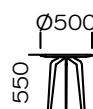

# FEZA

**TABLE TOP**  
oak wood

**Legs**  
metal frame, mat black color

Round table FEZA 800

Round table FEZA 1000

Round table FEZA 1200

Round table FEZA 1400

Round table FEZA 500

Square table FEZA 800

Square table FEZA 1000

Square table FEZA 1200

Square table FEZA 1400

Triangular table FEZA 500

Triangular table FEZA 800

Triangular table FEZA 1000

Triangular table FEZA 1200