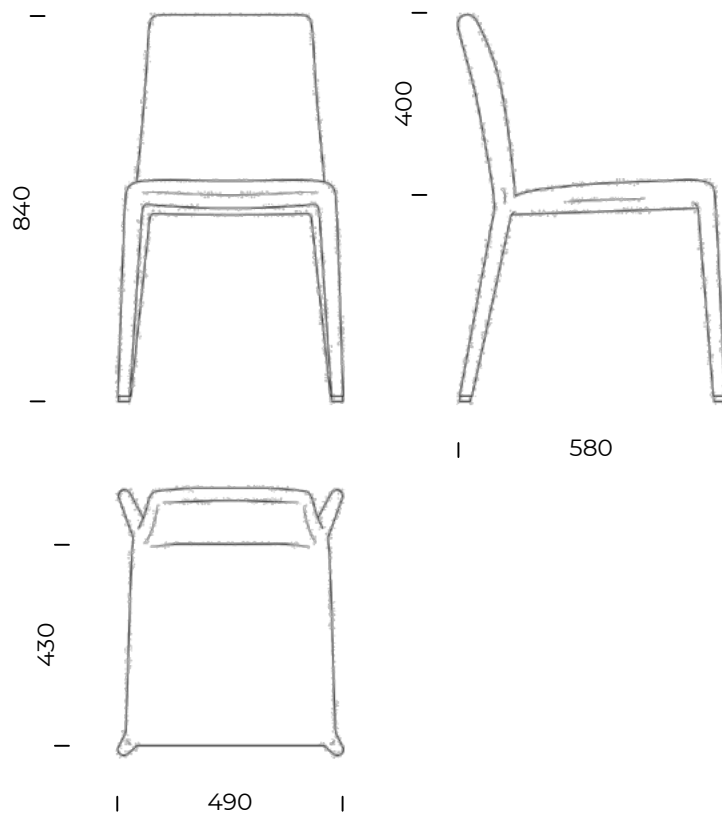

non-folding

FILLING

foam casting

LEGS

the chair and legs are fully upholstered

projekt: CS design Italy

design: CS design Italy

Krzesło Freya to model na pełnym odlewie piankowym i zatapicerowane jest w całości razem z nogami. Krzesło o bardzo lekkiej formie i klasycznej linii. Dopracowane obszycie to niesamowity detal, który je wyróżnia. To model krzesła dla osób, które uwielbiają precyzję wykonania i jakość w każdym detalu.

Wymiary techniczne (mm) / <i>technical informations (mm)</i>					
1	Wysokość całkowita / <i>Total height</i>	840	4	Głębokość siedziska / <i>Seat depth</i>	430
2	Wysokość siedziska / <i>Seat height</i>	480	5	Wysokość nóg / <i>Legs height</i>	440
3	Głębokość całkowita / <i>Total depth</i>	580			