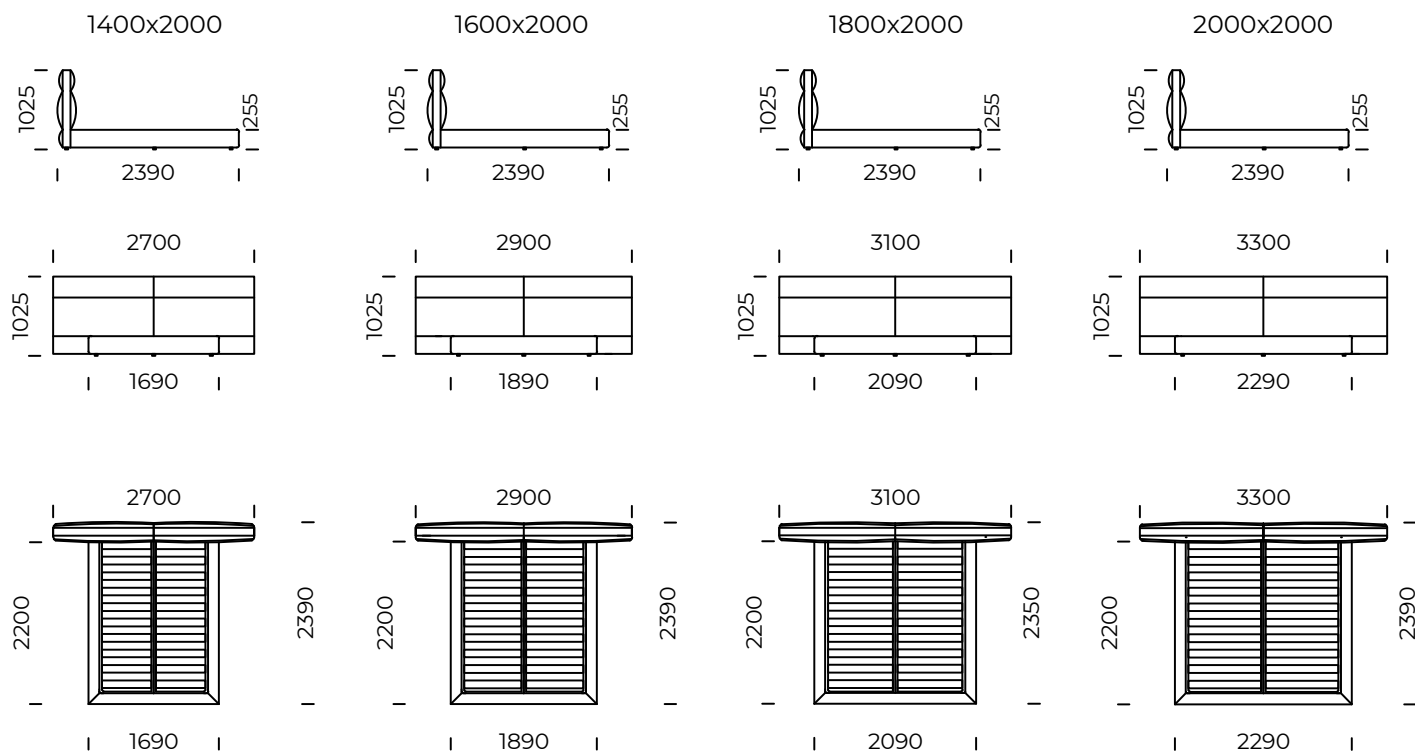

TYPE

with a bedding container

OPTION

The bed frame is available in a self-assembly version

Peter bed fits perfectly into modern bedrooms. Horizontal stitching is a decorative element of the headboard and gives it a soft appearance, which is an invitation to rest. The model is equipped with a bedding container.

PETER 2.0

TYP

z pojemnikiem na pościel

OPCJE

rama łóżka występuje w wersji do samodzielnego montażu

Peter to model łóżka, które idealnie pasuje do nowoczesnych sypialni. Poziome przeszycia stanowią element dekoracyjny wezgłowia oraz nadają mu miękki wygląd, który jest zaproszeniem do odpoczynku. Model wyposażony jest w skrzynię na pościel.

PETER

szerokie wezglowie/ wide headboard

Rama łóżka występuje w wersji do samodzielnego montażu / The bed frame is available in a self-assembly version

Wymiary techniczne (mm) / technical information (mm)					
1	Wysokość całkowita / Total height	1025	7	Szerokość całkowita (1600x2000) / Total width (1600x2000)	2900
2	Głębokość całkowita / Total depth	2390	8	Szerokość całkowita (1800x2000) / Total width (1800x2000)	3100
3	Wysokość ramy / Frame height	255	9	Szerokość całkowita (2000x2000) / Total width (2000x2000)	3300
4	Wysokość nóg / Legs height	25	10	Stelaż pod materac / Mattress frame	tak/yes
5	Pojemnik na pościel / Bedding container	tak/yes	11	Materac / Mattress	nie/no
6	Szerokość całkowita (1400x2000) / Total width (1400x2000)	2700		Głębokość materaca w ramie / Depth mattress in frame	45