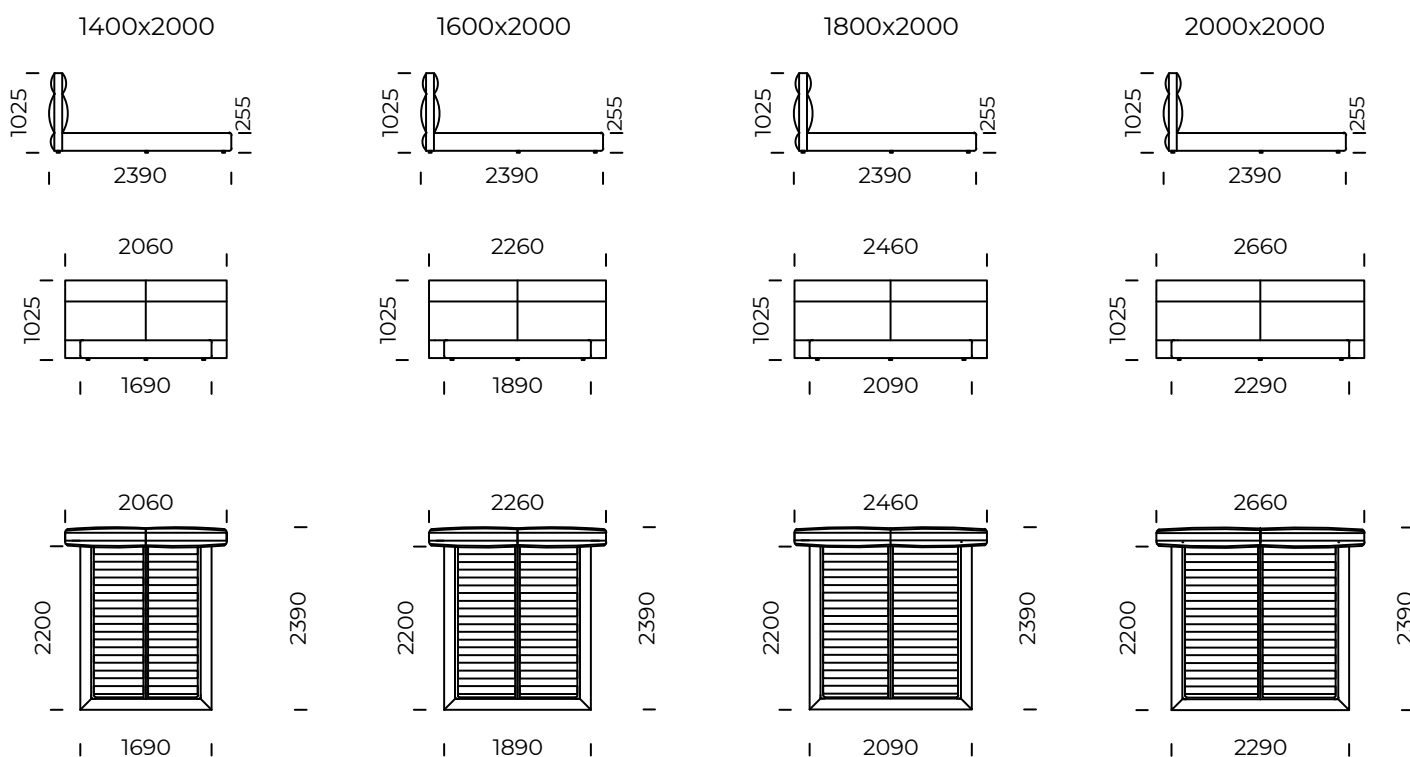

PETER

TYP

z pojemnikiem na pościel

OPCJE

rama łóżka występuje w wersji do samodzielnego montażu

Peter to model łóżka, które idealnie pasuje do nowoczesnych sypialni. Poziome przeszycia stanowią element dekoracyjny wezgłowia oraz nadają mu miękkiemu wygląd, który jest zaproszeniem do odpoczynku. Model wyposażony jest w skrzynię na pościel.

TYPE

with a bedding container

OPTION

The bed frame is available in a self-assembly version

Peter bed fits perfectly into modern bedrooms. Horizontal stitching is a decorative element of the headboard and gives it a soft appearance, which is an invitation to rest. The model is equipped with a bedding container.

PETER

Rama łóżka występuje w wersji do samodzielnej montażu / *The bed frame is available in a self-assembly version*

Wymiary techniczne (mm) / <i>technical information (mm)</i>					
1	Wysokość całkowita / <i>Total height</i>	1025	7	Szerokość całkowita (1600x2000) / <i>Total width (1600x2000)</i>	2260
2	Głębokość całkowita / <i>Total depth</i>	2390	8	Szerokość całkowita (1800x2000) / <i>Total width (1800x2000)</i>	2460
3	Wysokość ramy / <i>Frame height</i>	255	9	Szerokość całkowita (2000x2000) / <i>Total width (2000x2000)</i>	2660
4	Wysokość nóg / <i>Legs height</i>	25	10	Stelaż pod materac / <i>Mattress frame</i>	tak/yes
5	Pojemnik na pościel / <i>Bedding container</i>	tak/yes	11	Materac / <i>Mattress</i>	nie/no
6	Szerokość całkowita (1400x2000) / <i>Total width (1400x2000)</i>	2060		Głębokość materaca w ramie / <i>Depth mattress in frame</i>	45

PETER 2.0

TYP

z pojemnikiem na pościel

OPCJE

rama łóżka występuje w wersji do samodzielnego montażu

Peter to model łóżka, które idealnie pasuje do nowoczesnych sypialni. Poziome przeszycia stanowią element dekoracyjny wezgłowia oraz nadają mu miękki wygląd, który jest zaproszeniem do odpoczynku. Model wyposażony jest w skrzynię na pościel.