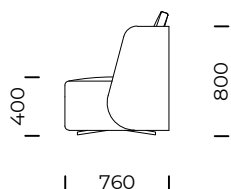

PYORA I

PYORA II

Wymiary techniczne PYORA I [mm] / <i>Technical informations PIORA I [mm]</i>					
1.	Wysokość całkowita / <i>Total height</i>	800	4.	Głębokość siedziska / <i>Seat depth</i>	700
2.	Szerokość całkowita / <i>Total width</i>	820	5.	Poduszka / <i>Cushion</i>	500x600
3.	Głębokość całkowita / <i>Total depth</i>	760	6.	Wysokość nóg / <i>Legs height</i>	200

Wymiary techniczne PYORA II [mm] / <i>Technical informations PIORA II [mm]</i>					
1.	Wysokość całkowita / <i>Total height</i>	800	4.	Głębokość siedziska / <i>Seat depth</i>	700
2.	Szerokość całkowita / <i>Total width</i>	820	5.	Poduszka / <i>Cushion</i>	500x600
3.	Głębokość całkowita / <i>Total depth</i>	760	6.	Wysokość nóg / <i>Legs height</i>	60