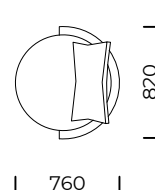

PYORA I

PYORA II

Wymiary techniczne PYORA I [mm] / <i>Technical informations PIORA I [mm]</i>					
1.	Wysokość całkowita / <i>Total height</i>	800	4.	Głębokość siedziska / <i>Seat depth</i>	700
2.	Szerokość całkowita / <i>Total width</i>	820	5.	Poduszka / <i>Cushion</i>	500x600
3.	Głębokość całkowita / <i>Total depth</i>	760	6.	Wysokość nóg / <i>Legs height</i>	200

Wymiary techniczne PYORA II [mm] / <i>Technical informations PIORA II [mm]</i>					
1.	Wysokość całkowita / <i>Total height</i>	800	4.	Głębokość siedziska / <i>Seat depth</i>	700
2.	Szerokość całkowita / <i>Total width</i>	820	5.	Poduszka / <i>Cushion</i>	500x600
3.	Głębokość całkowita / <i>Total depth</i>	760	6.	Wysokość nóg / <i>Legs height</i>	60