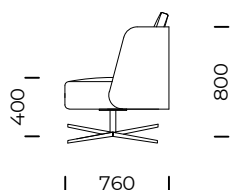

PYORA I

PYORA II

Wymiary techniczne PYORA I [mm] / <i>Technical informations PIORA I [mm]</i>					
1.	Wysokość całkowita / <i>Total height</i>	800	4.	Głębokość siedziska / <i>Seat depth</i>	700
2.	Szerokość całkowita / <i>Total width</i>	820	5.	Poduszka / <i>Cushion</i>	500x600
3.	Głębokość całkowita / <i>Total depth</i>	760	6.	Wysokość nóg / <i>Legs height</i>	200

Wymiary techniczne PYORA II [mm] / <i>Technical informations PIORA II [mm]</i>					
1.	Wysokość całkowita / <i>Total height</i>	800	4.	Głębokość siedziska / <i>Seat depth</i>	700
2.	Szerokość całkowita / <i>Total width</i>	820	5.	Poduszka / <i>Cushion</i>	500x600
3.	Głębokość całkowita / <i>Total depth</i>	760	6.	Wysokość nóg / <i>Legs height</i>	60