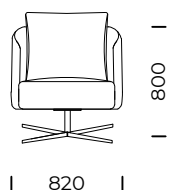

BACKREST PILLOWS

ecofluff/ possible replacement with selected natural feathers of high elasticity class

LEGS

metal, black mat, chrom

Pyora is an armchair in two options that perfectly match modern interiors.

PYORA I

PYORA II

Wymiary techniczne PYORA I [mm] / <i>Technical informations PIORA I [mm]</i>					
1.	Wysokość całkowita / <i>Total height</i>	800	4.	Głębokość siedziska / <i>Seat depth</i>	700
2.	Szerokość całkowita / <i>Total width</i>	820	5.	Poduszka / <i>Cushion</i>	500x600
3.	Głębokość całkowita / <i>Total depth</i>	760	6.	Wysokość nóg / <i>Legs height</i>	200

Wymiary techniczne PYORA II [mm] / <i>Technical informations PIORA II [mm]</i>					
1.	Wysokość całkowita / <i>Total height</i>	800	4.	Głębokość siedziska / <i>Seat depth</i>	700
2.	Szerokość całkowita / <i>Total width</i>	820	5.	Poduszka / <i>Cushion</i>	500x600
3.	Głębokość całkowita / <i>Total depth</i>	760	6.	Wysokość nóg / <i>Legs height</i>	60