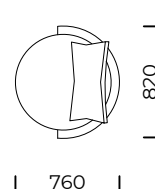

PYORA I

PYORA II

Wymiary techniczne PYORA I [mm] / <i>Technical informations PIORA I [mm]</i>					
1.	Wysokość całkowita / <i>Total height</i>	800	4.	Głębokość siedziska / <i>Seat depth</i>	700
2.	Szerokość całkowita / <i>Total width</i>	820	5.	Poduszka / <i>Cushion</i>	500x600
3.	Głębokość całkowita / <i>Total depth</i>	760	6.	Wysokość nóg / <i>Legs height</i>	200

Wymiary techniczne PYORA II [mm] / <i>Technical informations PIORA II [mm]</i>					
1.	Wysokość całkowita / <i>Total height</i>	800	4.	Głębokość siedziska / <i>Seat depth</i>	700
2.	Szerokość całkowita / <i>Total width</i>	820	5.	Poduszka / <i>Cushion</i>	500x600
3.	Głębokość całkowita / <i>Total depth</i>	760	6.	Wysokość nóg / <i>Legs height</i>	60