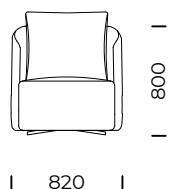

BACKREST PILLOWS

ecofluff/ possible replacement with selected natural feathers of high elasticity class

LEGS

metal, black mat, chrom

Pyora is an armchair in two options that perfectly match modern interiors.

PYORA I

PYORA II

Wymiary techniczne PYORA I [mm] / <i>Technical informations PIORA I [mm]</i>					
1.	Wysokość całkowita / <i>Total height</i>	800	4.	Głębokość siedziska / <i>Seat depth</i>	700
2.	Szerokość całkowita / <i>Total width</i>	820	5.	Poduszka / <i>Cushion</i>	500x600
3.	Głębokość całkowita / <i>Total depth</i>	760	6.	Wysokość nóg / <i>Legs height</i>	200

Wymiary techniczne PYORA II [mm] / <i>Technical informations PIORA II [mm]</i>					
1.	Wysokość całkowita / <i>Total height</i>	800	4.	Głębokość siedziska / <i>Seat depth</i>	700
2.	Szerokość całkowita / <i>Total width</i>	820	5.	Poduszka / <i>Cushion</i>	500x600
3.	Głębokość całkowita / <i>Total depth</i>	760	6.	Wysokość nóg / <i>Legs height</i>	60