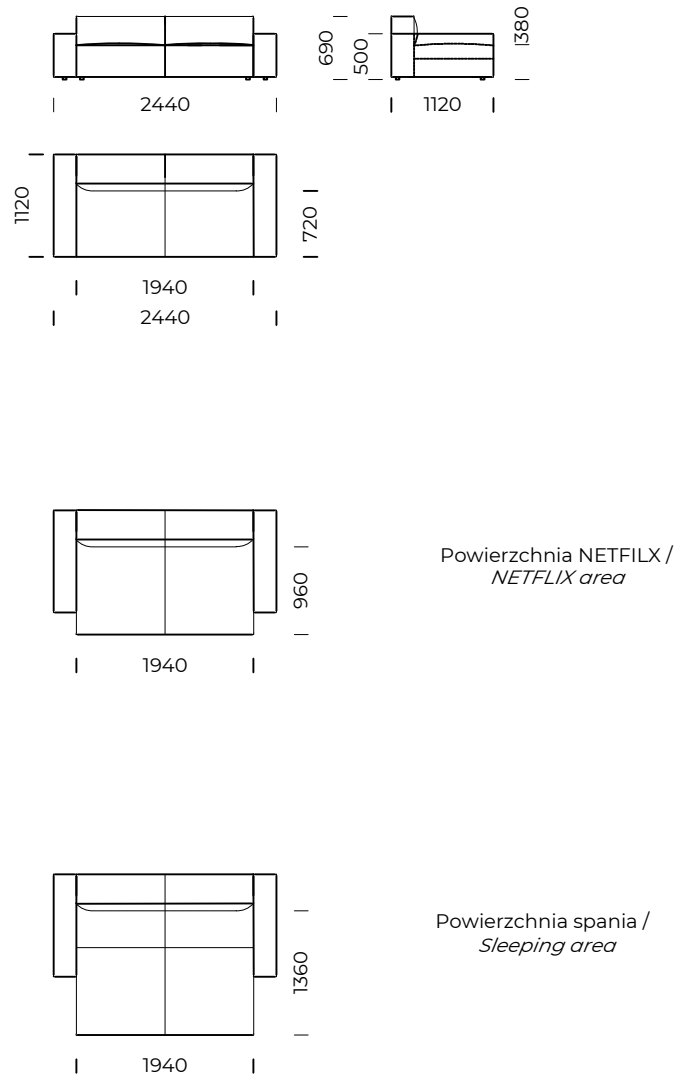

Wymiary techniczne [mm] / Technical informations [mm]					
1.	Wysokość całkowita / Total height	690	6.	Głębokość całkowita / Total depth	1120
2.	Wysokość oparcia / Backrest height	690	7.	Głębokość siedziska / Seat depth	720
3.	Wysokość siedziska / Seat height	380	8.	Powierzchnia NETFLIX / NETFLIX area	1940/960
4.	Wysokość podłokietnika / Armrest height	500	9.	Powierzchnia spania / Sleeping area	1940/1360
5.	Szerokość podłokietnika / Armrest width	250	10.	Wysokość nóg / Legs height	25