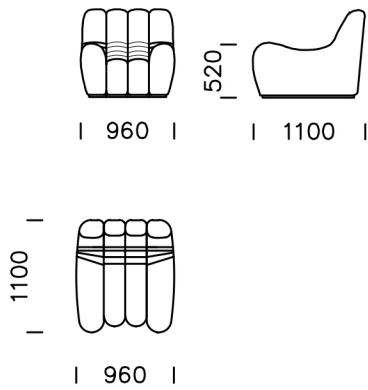

Technical information Sofa WADI (mm)					
1	Total high	850	4	Total depth	1100
2	Seat height	380	5	Seat depth	730
3	Armrest width	270	6	Seat module width	210

### Sofa 1 238 1

Sofa 1

Sofa 2

Armchair

Pouf

Cushion